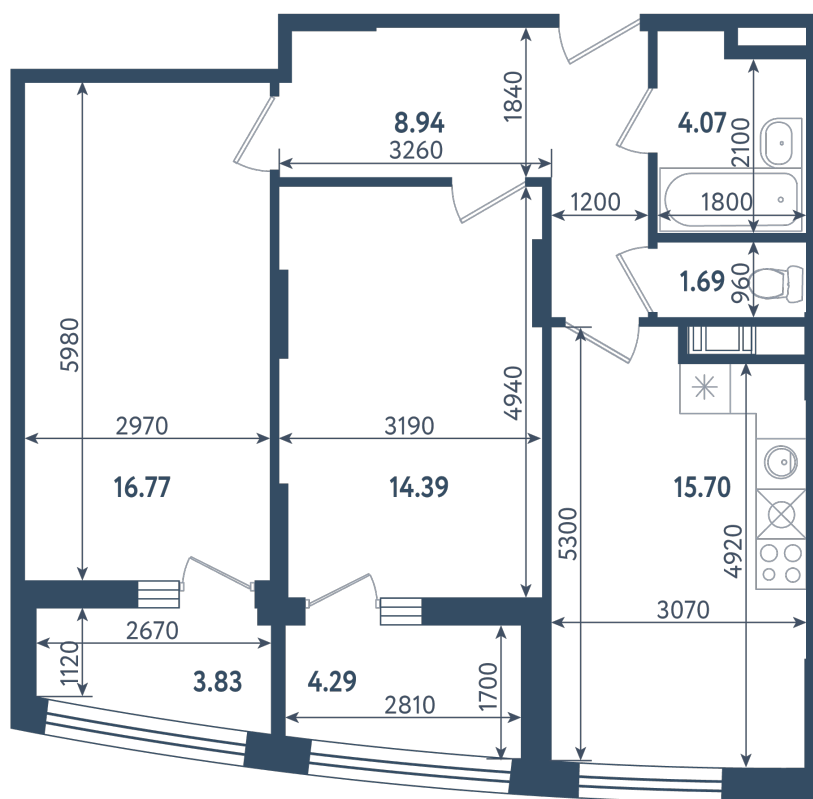

2 комнаты

Расположение

17.2 сек., 4 эт.

Общая площадь

65.63 м²

Стоимость

23 167 390 ₽

Тип 1-13

2 комнаты

Расположение

17.2 сек., 4 эт.

Общая площадь

65.63 м²

Стоимость

23 167 390 ₽