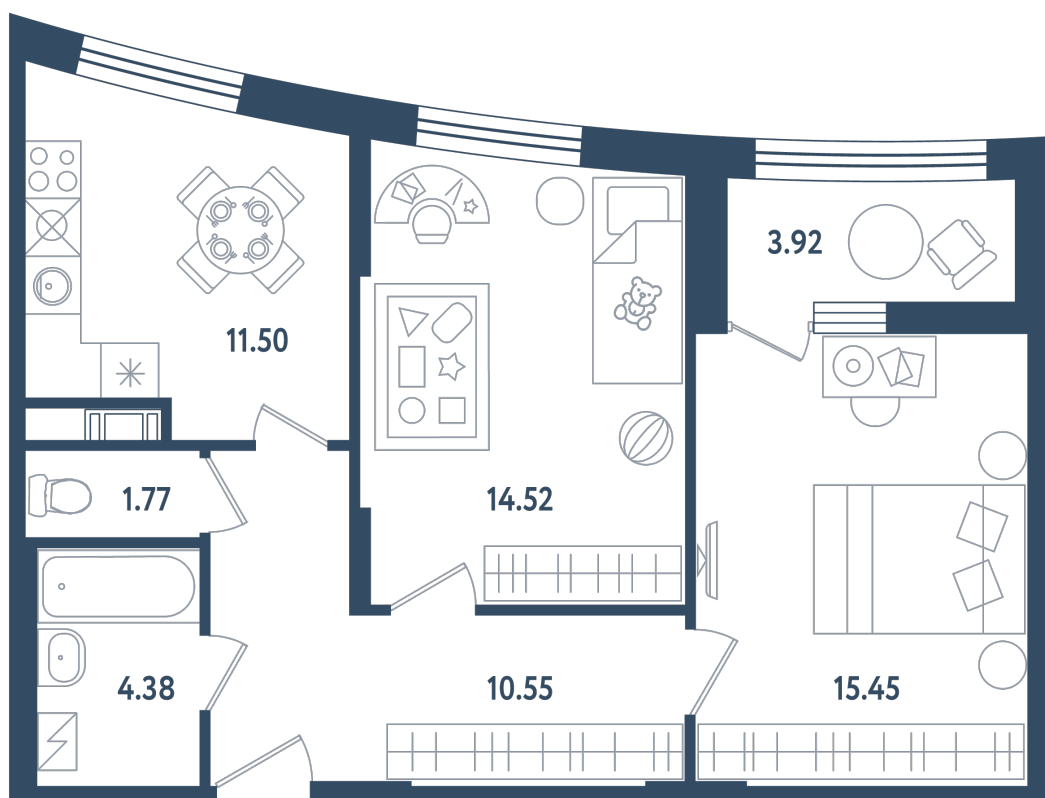

МИР ВНУТРИ
э.квартал

Центральный офис продаж

Санкт-Петербург, 17-я линия

Васильевского острова, д. 22

+7 (812) 711-11-11

callcenter@edevelopment.ru

mir-vnutri.ru

Тип 1-14

2 комнаты

Расположение

17.2 сек., 4 эт.

Общая площадь

60.13 м²

Стоимость

15 032 500 ₽