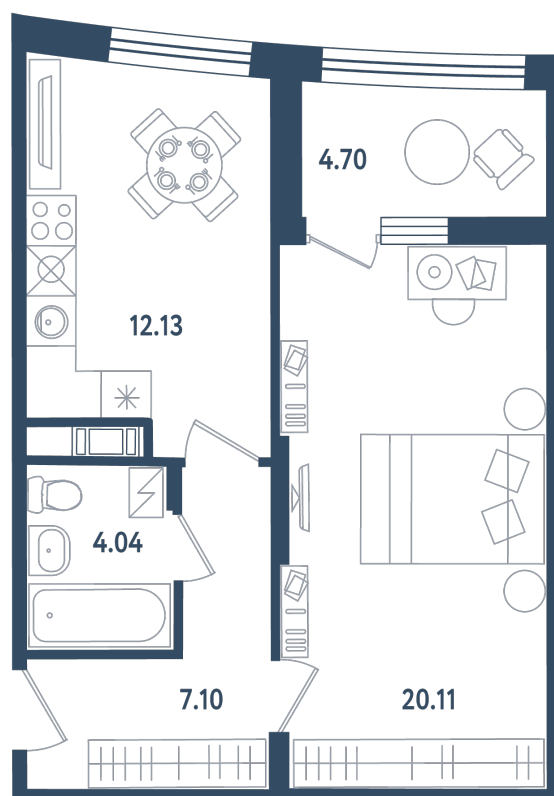

МИР ВНУТРИ
квартал

Центральный офис продаж

Санкт-Петербург, 17-я линия

Васильевского острова, д. 22

+7 (812) 711-11-11

callcenter@edevelopment.ru

mir-vnutri.ru

Тип 1-9

1 комната

Расположение

17.2 сек., 3 эт.

Общая площадь

45.73 м²

Стоимость

11 432 500 ₹