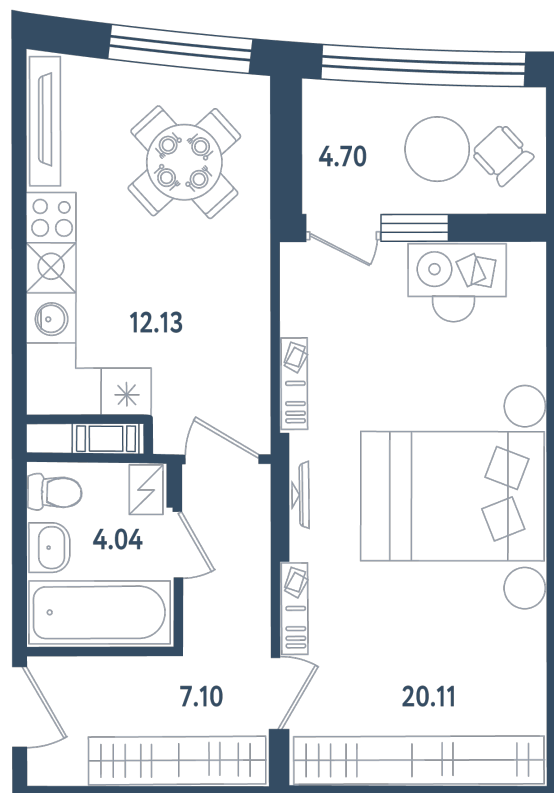

МИР ВНУТРИ
э.квартал

Центральный офис продаж

Санкт-Петербург, 17-я линия

Васильевского острова, д. 22

+7 (812) 711-11-11

callcenter@edevelopment.ru

mir-vnutri.ru

Тип 1-9

1 комната

Расположение

17.2 сек., 3 эт.

Общая площадь

45.73 м²

Стоимость

15 982 635 ₺