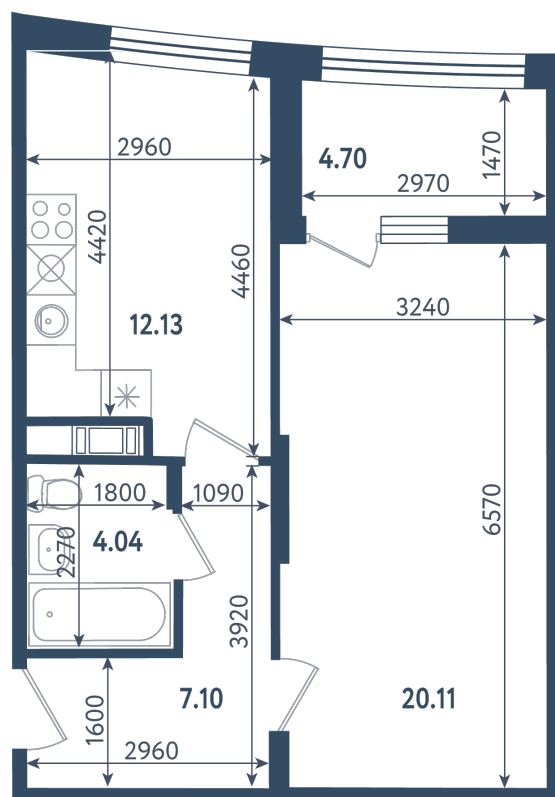

# 1 комната

Расположение

**17.2 сек., 3 эт.**

Общая площадь

**45.73 м<sup>2</sup>**

Стоимость

**15 982 635 ₺**

Тип 1-9

1 комната

Расположение

17.2 сек., 3 эт.

Общая площадь

45.73 м<sup>2</sup>

Стоимость

15 982 635 ₽