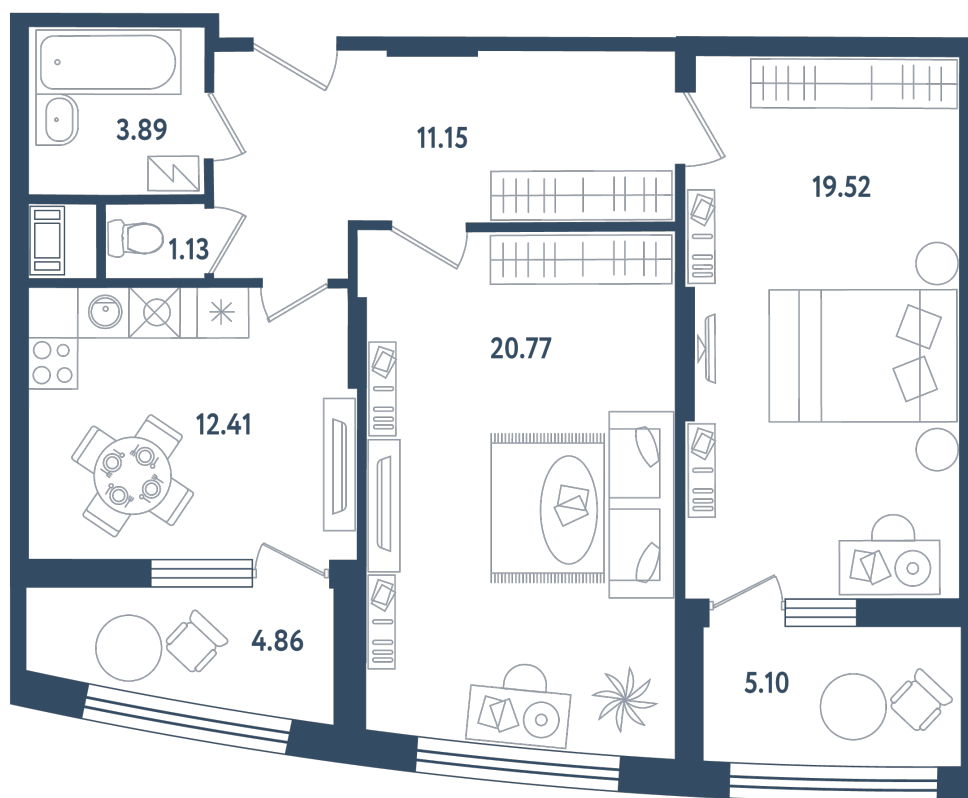

МИР ВНУТРИ
э.квартал

Центральный офис продаж

Санкт-Петербург, 17-я линия

Васильевского острова, д. 22

+7 (812) 711-11-11

callcenter@edevelopment.ru

mir-vnutri.ru

Тип 1-10

2 комнаты

Расположение

17.2 сек., 3 эт.

Общая площадь

73.85 м²

Стоимость

19 201 000 ₹