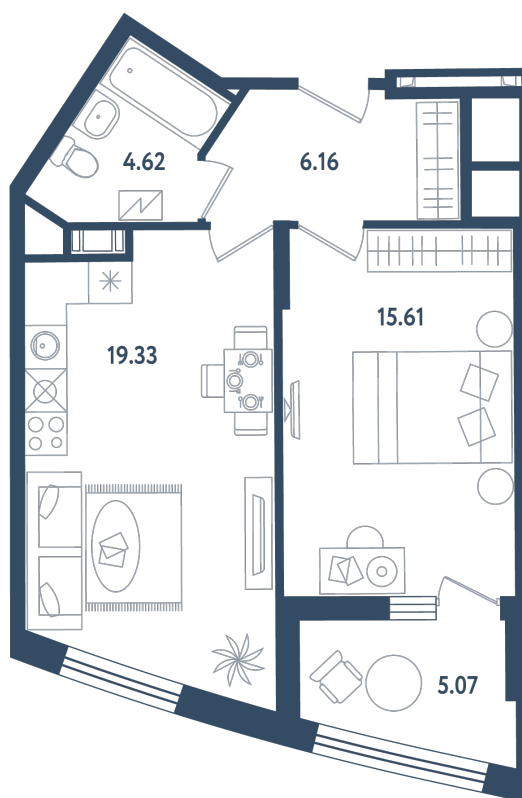

МИР ВНУТРИ
квартал

Центральный офис продаж

Санкт-Петербург, 17-я линия

Васильевского острова, д. 22

+7 (812) 711-11-11

callcenter@edevelopment.ru

mir-vnutri.ru

Тип 1-11

2 комнаты (евро)

Расположение

17.2 сек., 3 эт.

Общая площадь

48.26 м²

Стоимость

12 788 900 ₽