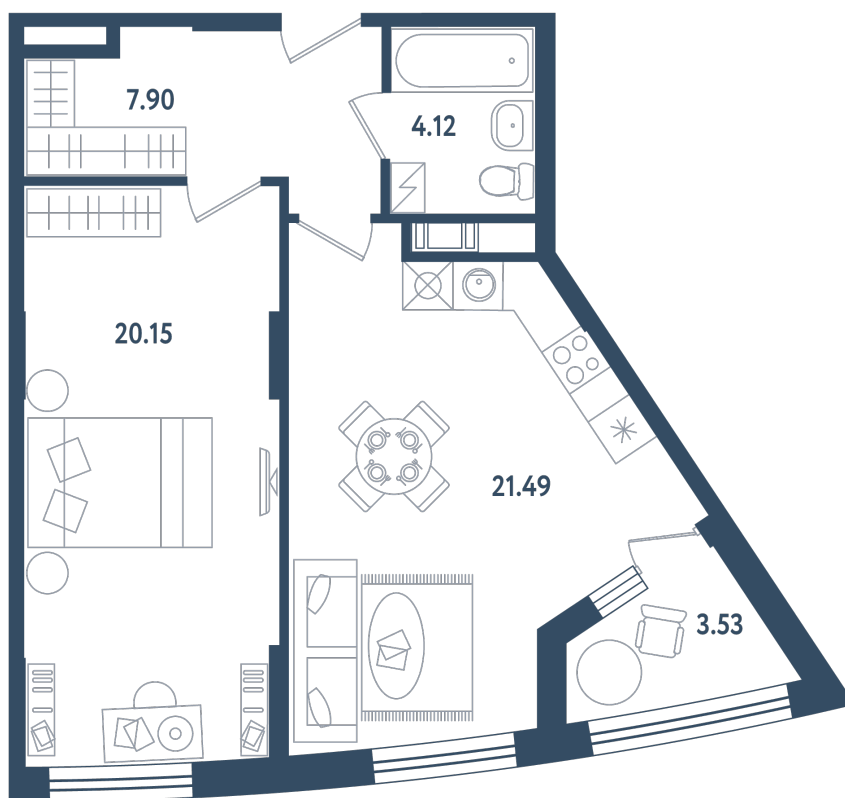

МИР ВНУТРИ
э.квартал

Центральный офис продаж

Санкт-Петербург, 17-я линия

Васильевского острова, д. 22

+7 (812) 711-11-11

callcenter@edevelopment.ru

mir-vnutri.ru

Тип 1-12

2 комнаты (евро)

Расположение

17.2 сек., 3 эт.

Общая площадь

55.43 м²

Стоимость

14 688 950 ₽