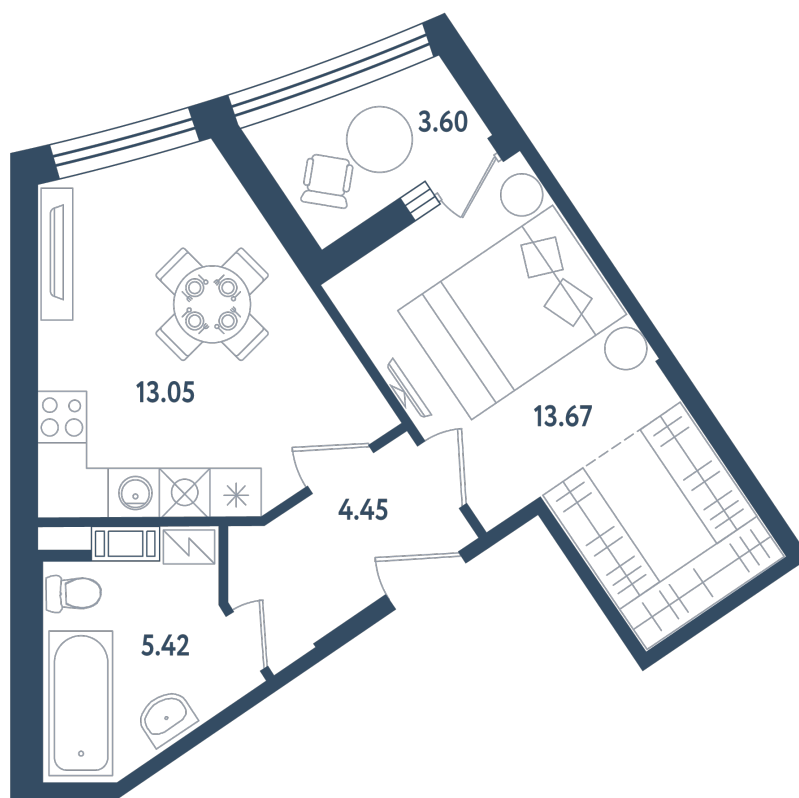

МИР ВНУТРИ
э.квартал

Центральный офис продаж

Санкт-Петербург, 17-я линия

Васильевского острова, д. 22

+7 (812) 711-11-11

callcenter@edevelopment.ru

mir-vnutri.ru

Тип 1-8

1 комната

Расположение

17.2 сек., 2 эт.

Общая площадь

38.39 м²

Стоимость

9 597 500 ₽