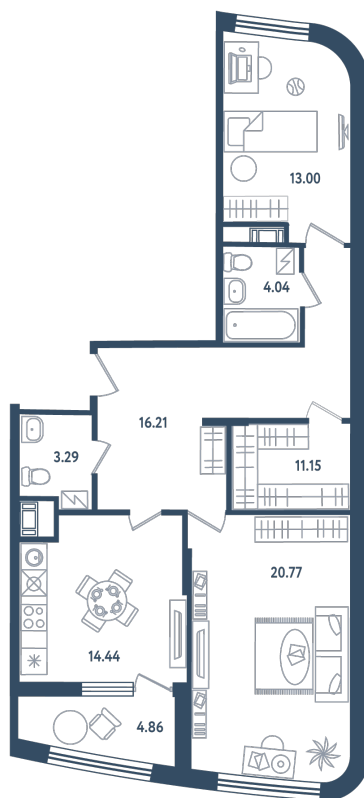

МИР ВНУТРИ
э.квартал

Центральный офис продаж

Санкт-Петербург, 17-я линия

Васильевского острова, д. 22

+7 (812) 711-11-11

callcenter@edevelopment.ru

mir-vnutri.ru

Тип 1-9

2 комнаты

Расположение

17.2 сек., 2 эт.

Общая площадь

81.22 м²

Стоимость

20 305 000 ₽