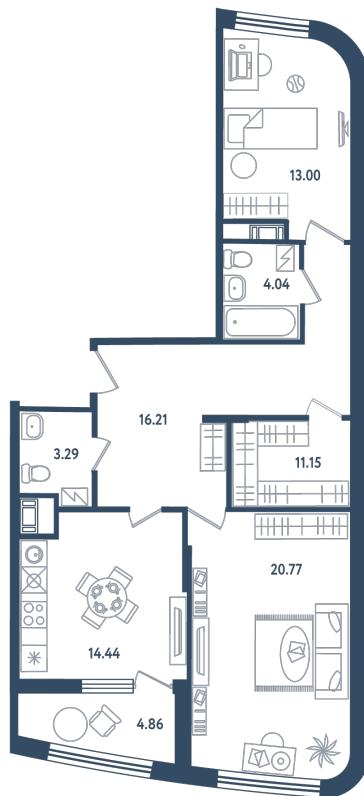

МИР ВНУТРИ
э.квартал

Центральный офис продаж

Санкт-Петербург, 17-я линия

Васильевского острова, д. 22

+7 (812) 711-11-11

callcenter@edevelopment.ru

mir-vnutri.ru

Тип 1-9

2 комнаты

Расположение

17.2 сек., 2 эт.

Общая площадь

81.22 м²

Стоимость

27 858 460 ₽