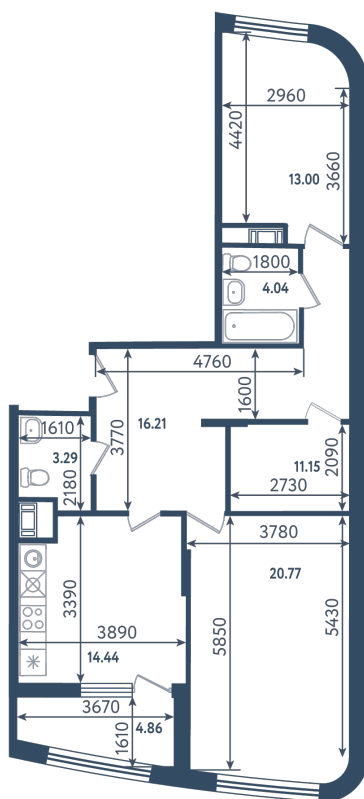

2 комнаты

Расположение

17.2 сек., 2 эт.

Общая площадь

81.22 м²

Стоимость

27 858 460 ₽

Тип 1-9

2 комнаты

Расположение

17.2 сек., 2 эт.

Общая площадь

81.22 м²

Стоимость

27 858 460 ₽