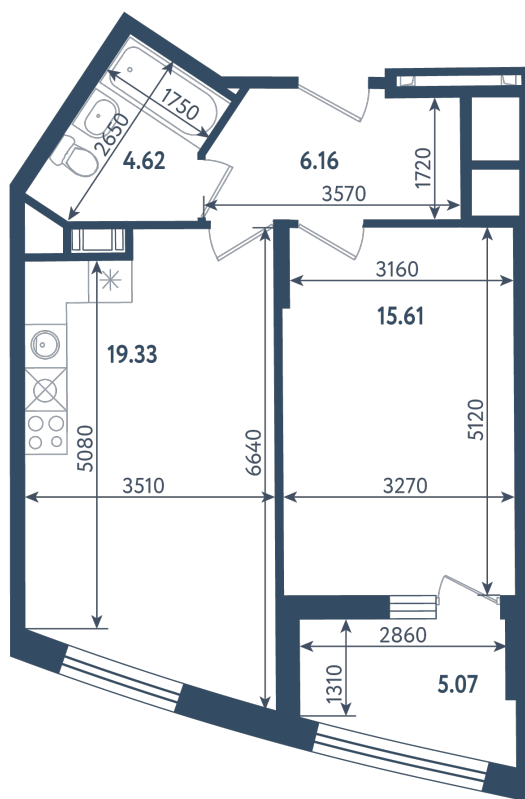

2 комнаты (евро)

Расположение

17.2 сек., 2 эт.

Общая площадь

48.26 м²

Стоимость

11 751 310 ₺

Тип 1-11

2 комнаты (евро)

Расположение

17.2 сек., 2 эт.

Общая площадь

48.26 м²

Стоимость

11 751 310 ₽