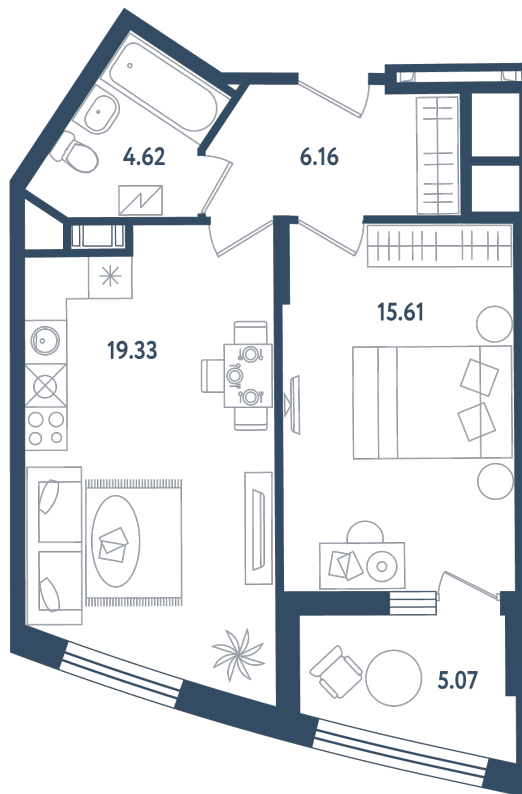

МИР ВНУТРИ
э.квартал

Центральный офис продаж

Санкт-Петербург, 17-я линия

Васильевского острова, д. 22

+7 (812) 711-11-11

callcenter@edevelopment.ru

mir-vnutri.ru

Тип 1-11

2 комнаты (евро)

Расположение

17.2 сек., 2 эт.

Общая площадь

48.26 м²

Стоимость

11 751 310 ₺