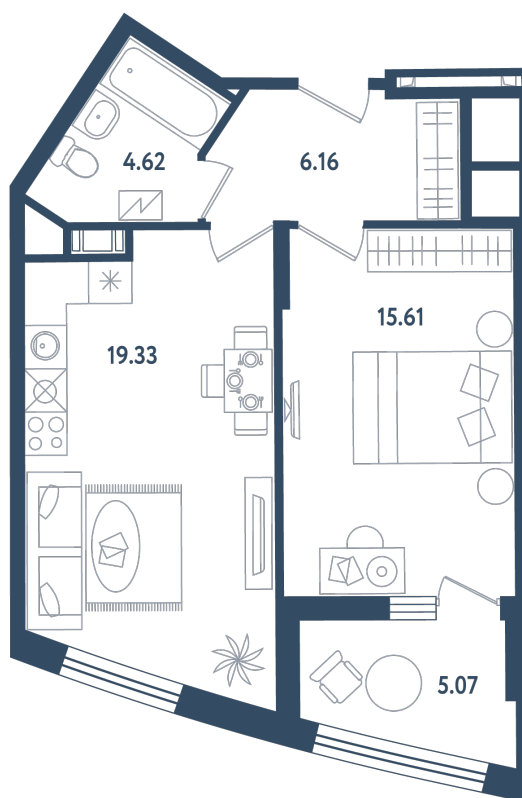

МИР ВНУТРИ
квартал

Центральный офис продаж

Санкт-Петербург, 17-я линия

Васильевского острова, д. 22

+7 (812) 711-11-11

callcenter@edevelopment.ru

mir-vnutri.ru

Тип 1-11

2 комнаты (евро)

Расположение

17.2 сек., 2 эт.

Общая площадь

48.26 м²

Стоимость

12 788 900 ₽