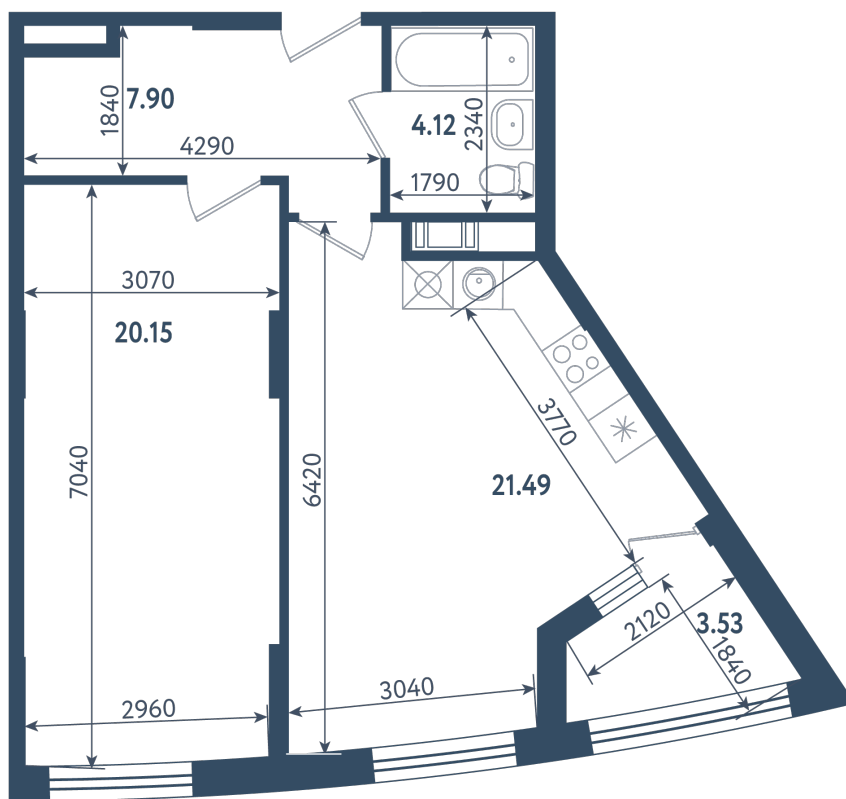

# 2 комнаты (евро)

Расположение

**17.2 сек., 2 эт.**

Общая площадь

**55.43 м<sup>2</sup>**

Стоимость

**20 453 670 ₺**

Тип 1-12

## 2 комнаты (евро)

Расположение

**17.2 сек., 2 эт.**

Общая площадь

**55.43 м<sup>2</sup>**

Стоимость

**20 453 670 ₽**