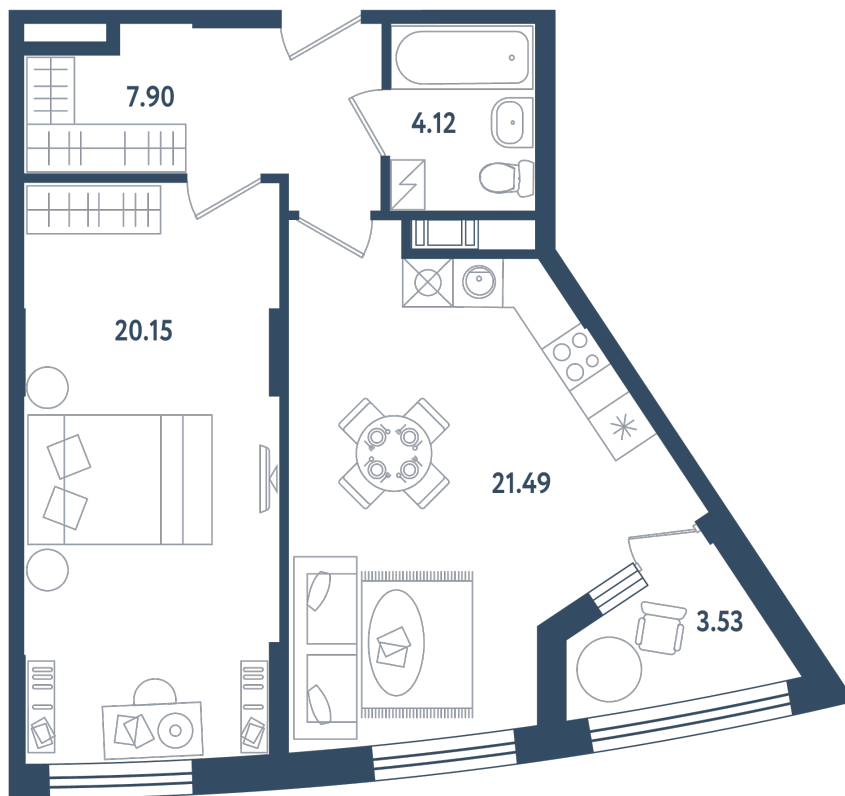

МИР ВНУТРИ
э.квартал

Центральный офис продаж

Санкт-Петербург, 17-я линия

Васильевского острова, д. 22

+7 (812) 711-11-11

callcenter@edevelopment.ru

mir-vnutri.ru

Тип 1-12

2 комнаты (евро)

Расположение

17.2 сек., 2 эт.

Общая площадь

55.43 м²

Стоимость

20 453 670 ₺