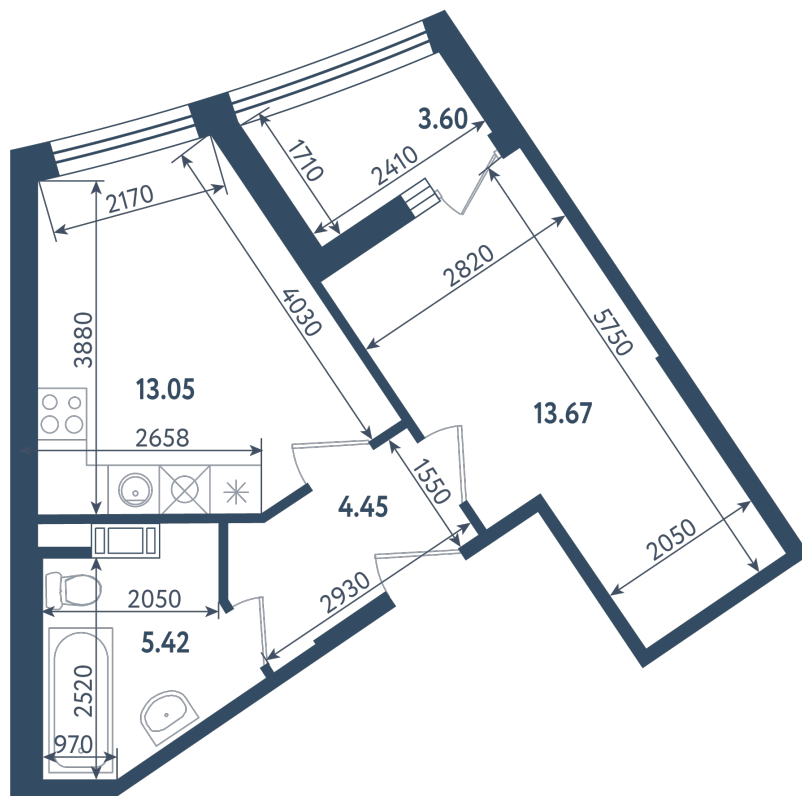

МИР ВНУТРИ
квартал

Центральный офис продаж

Санкт-Петербург, 17-я линия

Васильевского острова, д. 22

+7 (812) 711-11-11

callcenter@edevelopment.ru

mir-vnutri.ru

Тип 1-8

1 комната

Расположение

17.2 сек., 1 эт.

Общая площадь

38.39 м²

Стоимость

13 244 550 ₽