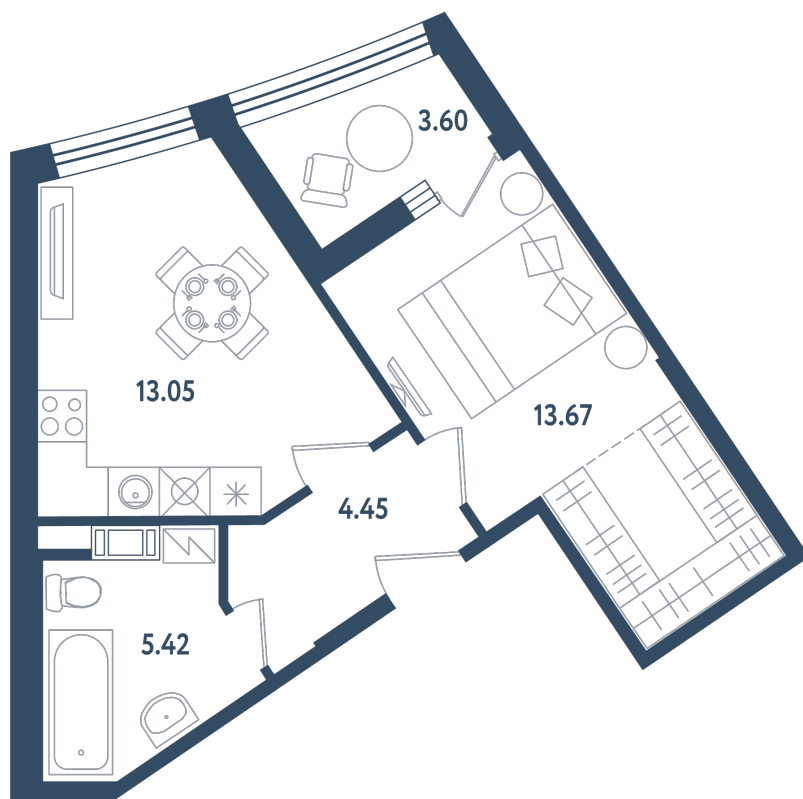

1 комната

Расположение

17.2 сек., 1 эт.

Общая площадь

38.39 м²

Стоимость

13 244 550 ₽

Тип 1-8

1 комната

Расположение

17.2 сек., 1 эт.

Общая площадь

38.39 м²

Стоимость

13 244 550 ₽