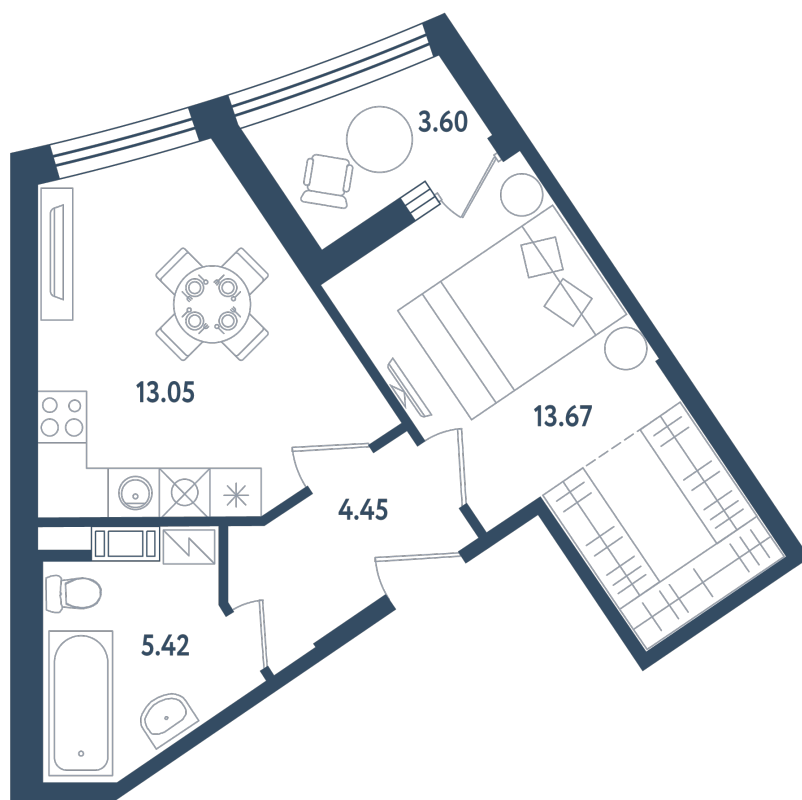

МИР ВНУТРИ
э.квартал

Центральный офис продаж

Санкт-Петербург, 17-я линия

Васильевского острова, д. 22

+7 (812) 711-11-11

callcenter@edevelopment.ru

mir-vnutri.ru

Тип 1-8

1 комната

Расположение

17.2 сек., 1 эт.

Общая площадь

38.39 м²

Стоимость

9 213 600 ₽