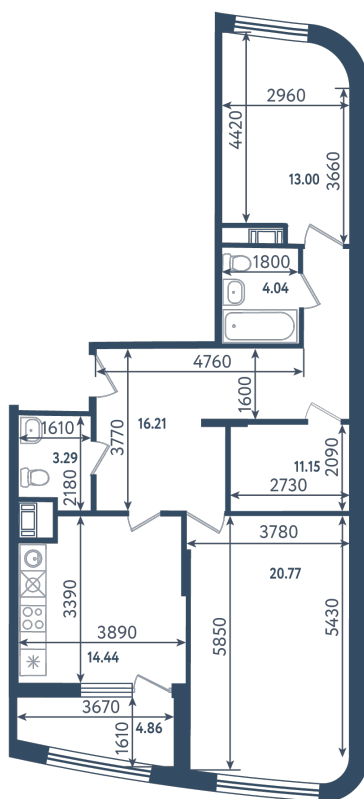

# 2 комнаты

Расположение

**17.2 сек., 1 эт.**

Общая площадь

**81.22 м<sup>2</sup>**

Стоимость

**26 721 380 ₺**

Тип 1-9

2 комнаты

Расположение

17.2 сек., 1 эт.

Общая площадь

81.22 м<sup>2</sup>

Стоимость

26 721 380 ₽