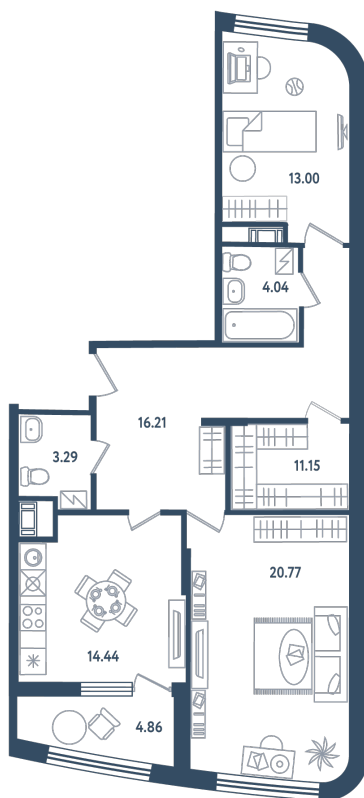

МИР ВНУТРИ
э.квартал

Центральный офис продаж

Санкт-Петербург, 17-я линия

Васильевского острова, д. 22

+7 (812) 711-11-11

callcenter@edevelopment.ru

mir-vnutri.ru

Тип 1-9

2 комнаты

Расположение

17.2 сек., 1 эт.

Общая площадь

81.22 м²

Стоимость

19 492 800 ₹