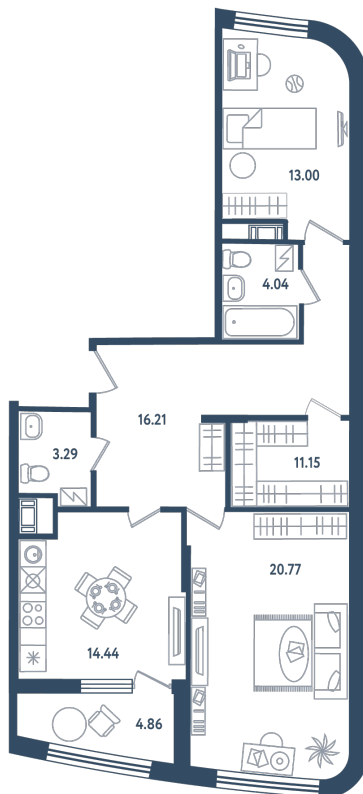

МИР ВНУТРИ
э.квартал

Центральный офис продаж

Санкт-Петербург, 17-я линия

Васильевского острова, д. 22

+7 (812) 711-11-11

callcenter@edevelopment.ru

mir-vnutri.ru

Тип 1-9

2 комнаты

Расположение

17.2 сек., 1 эт.

Общая площадь

81.22 м²

Стоимость

26 721 380 ₺