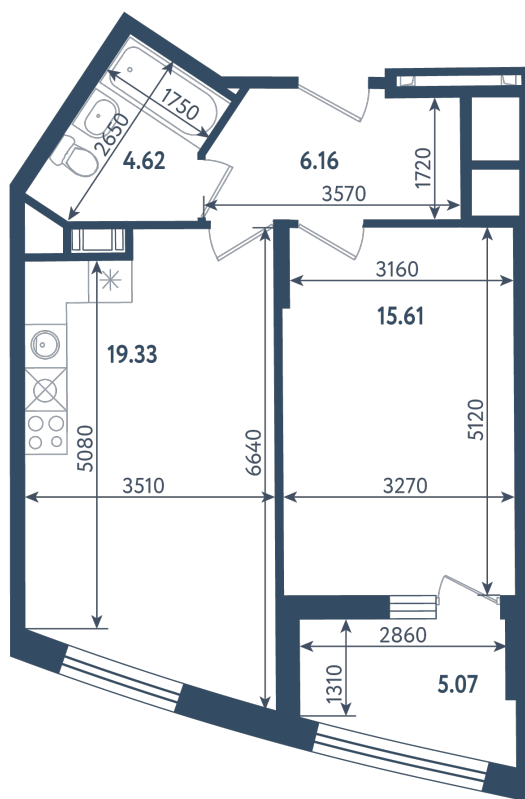

2 комнаты (евро)

Расположение

17.2 сек., 1 эт.

Общая площадь

48.26 м²

Стоимость

8 831 580 ₽

Тип 1-11

2 комнаты (евро)

Расположение

17.2 сек., 1 эт.

Общая площадь

48.26 м²

Стоимость

8 831 580 ₽