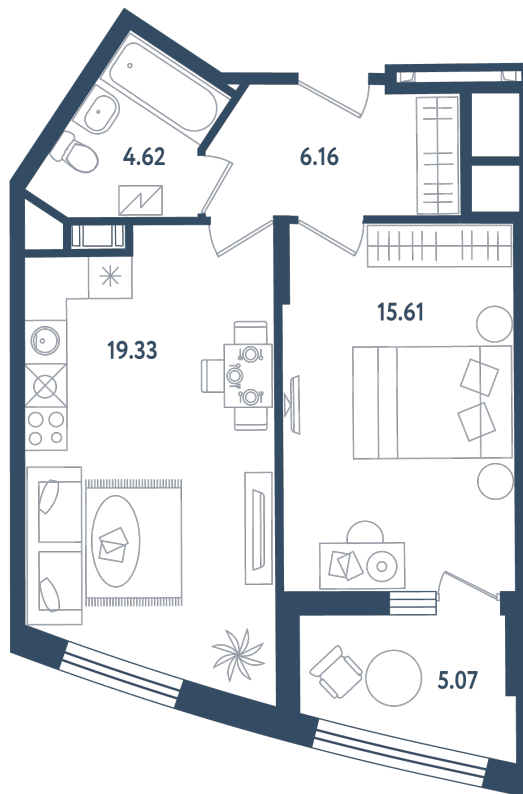

МИР ВНУТРИ
э.квартал

Центральный офис продаж

Санкт-Петербург, 17-я линия

Васильевского острова, д. 22

+7 (812) 711-11-11

callcenter@edevelopment.ru

mir-vnutri.ru

Тип 1-11

2 комнаты (евро)

Расположение

17.2 сек., 1 эт.

Общая площадь

48.26 м²

Стоимость

8 831 580 ₽