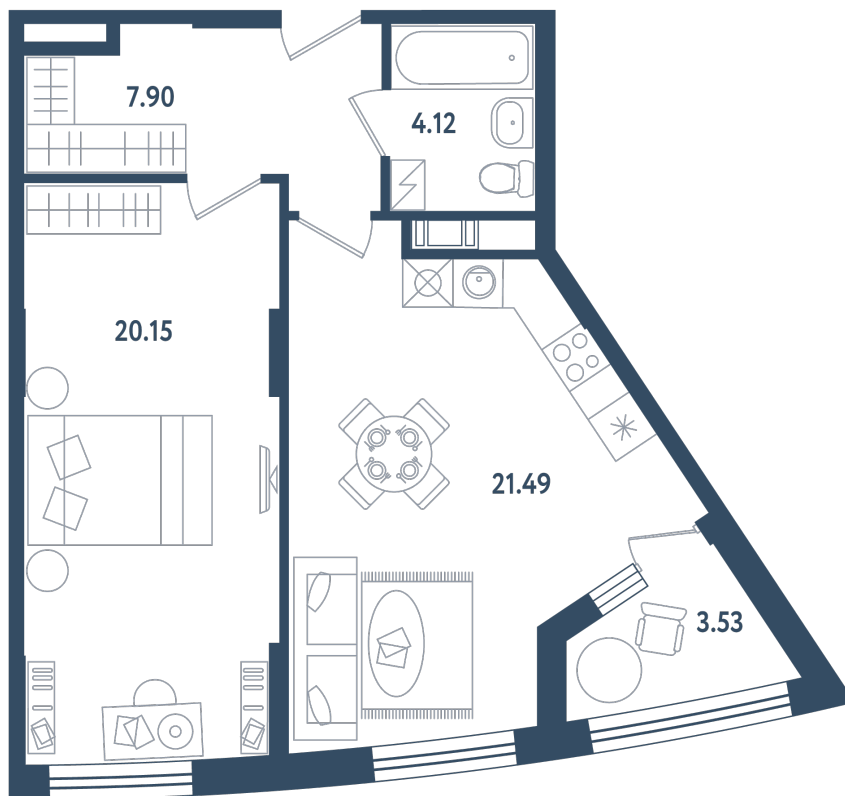

МИР ВНУТРИ
э.квартал

Центральный офис продаж

Санкт-Петербург, 17-я линия

Васильевского острова, д. 22

+7 (812) 711-11-11

callcenter@edevelopment.ru

mir-vnutri.ru

Тип 1-12

2 комнаты (евро)

Расположение

17.2 сек., 1 эт.

Общая площадь

55.43 м²

Стоимость

17 294 160 ₺