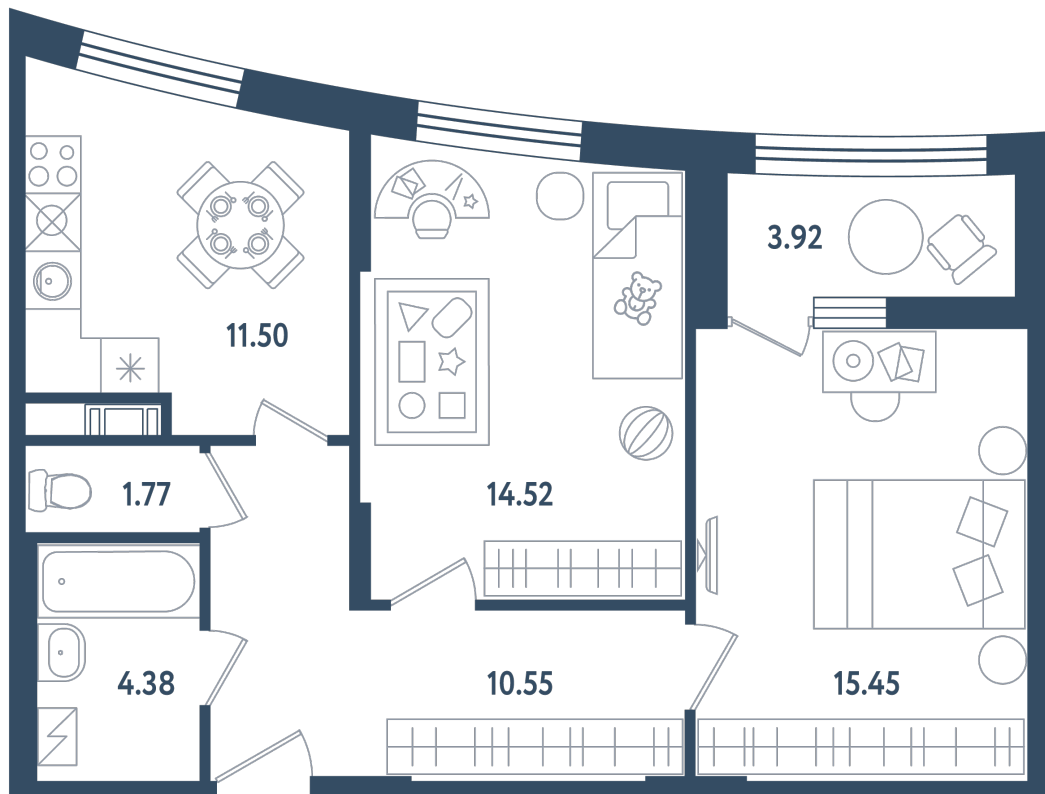

МИР ВНУТРИ
э.квартал

Центральный офис продаж

Санкт-Петербург, 17-я линия

Васильевского острова, д. 22

+7 (812) 711-11-11

callcenter@edevelopment.ru

mir-vnutri.ru

Тип 1-14

2 комнаты

Расположение

17.2 сек., 1 эт.

Общая площадь

60.13 м²

Стоимость

9 801 190 ₹