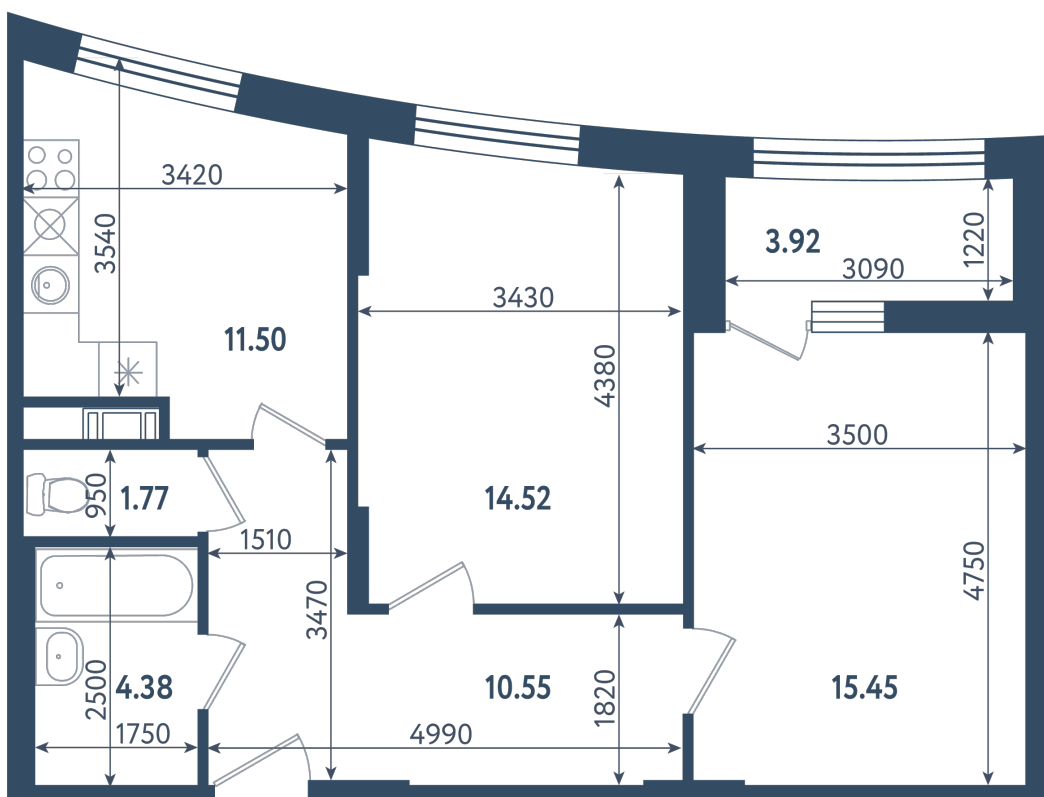

2 комнаты

Расположение

17.2 сек., 1 эт.

Общая площадь

60.13 м²

Стоимость

9 801 190 ₹

Тип 1-14

2 комнаты

Расположение

17.2 сек., 1 эт.

Общая площадь

60.13 м²

Стоимость

9 801 190 ₽