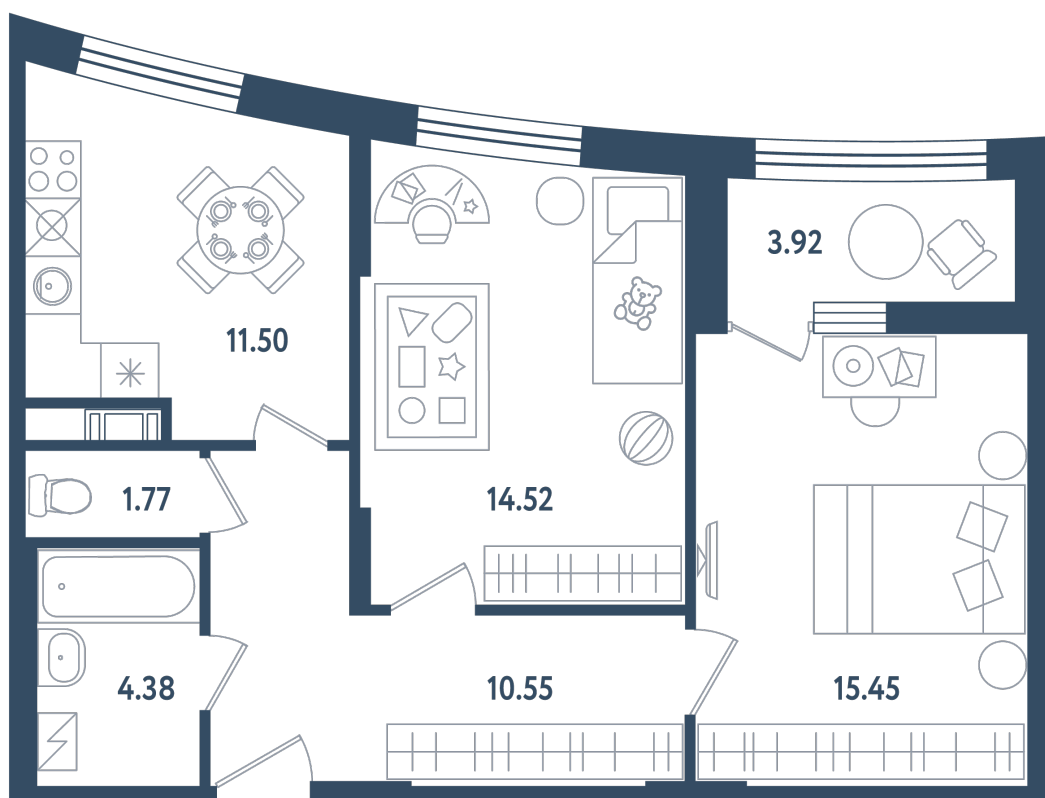

МИР ВНУТРИ
э.квартал

Центральный офис продаж

Санкт-Петербург, 17-я линия

Васильевского острова, д. 22

+7 (812) 711-11-11

callcenter@edevelopment.ru

mir-vnutri.ru

Тип 1-14

2 комнаты

Расположение

17.2 сек., 1 эт.

Общая площадь

60.13 м²

Стоимость

13 829 900 ₽