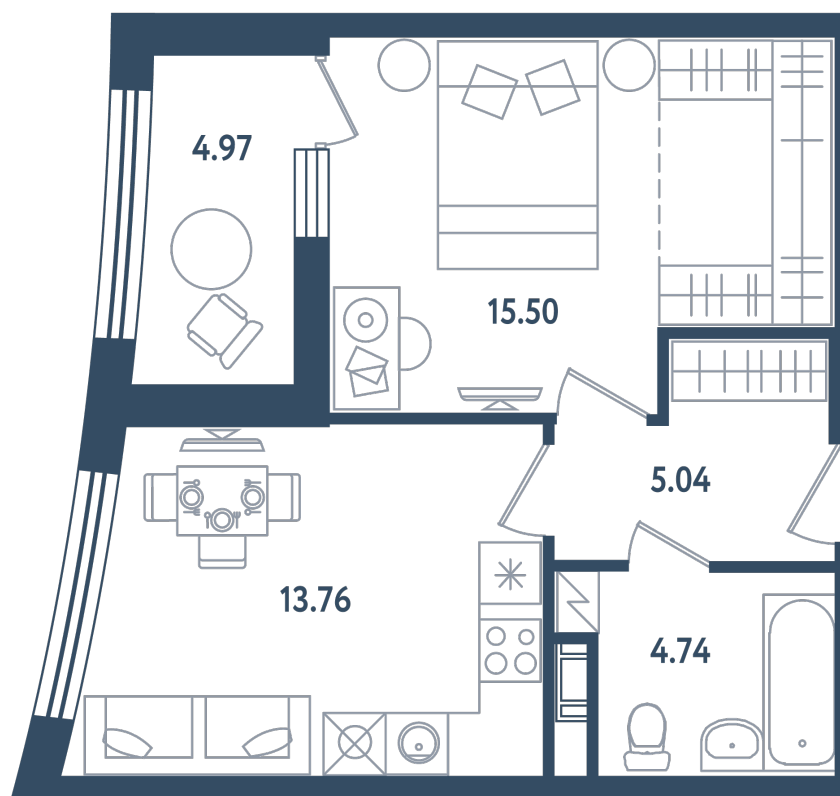

МИР ВНУТРИ
э.квартал

Центральный офис продаж

Санкт-Петербург, 17-я линия

Васильевского острова, д. 22

+7 (812) 711-11-11

callcenter@edevelopment.ru

mir-vnutri.ru

Тип 2-1

1 комната

Расположение

17.3 сек., 6 эт.

Общая площадь

41.53 м²

Стоимость

11 213 100 ₹