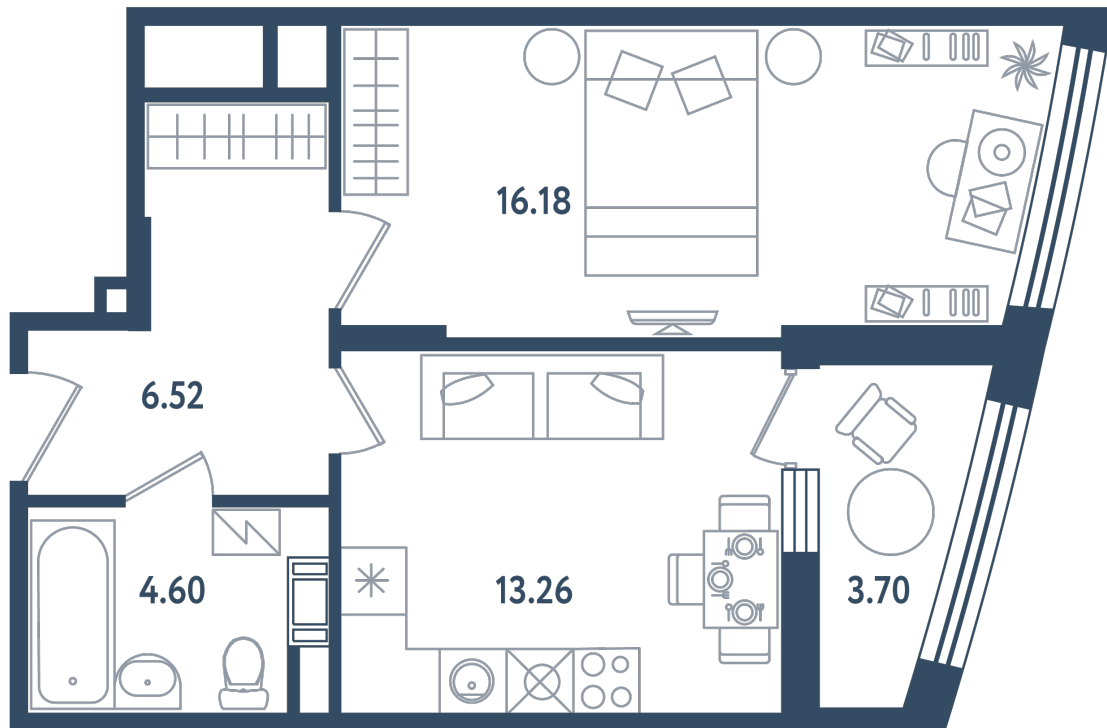

МИР ВНУТРИ
квартал

Центральный офис продаж

Санкт-Петербург, 17-я линия

Васильевского острова, д. 22

+7 (812) 711-11-11

callcenter@edevelopment.ru

mir-vnutri.ru

Тип 2-3

1 комната

Расположение

17.3 сек., 6 эт.

Общая площадь

42.41 м²

Стоимость

12 298 900 ₽