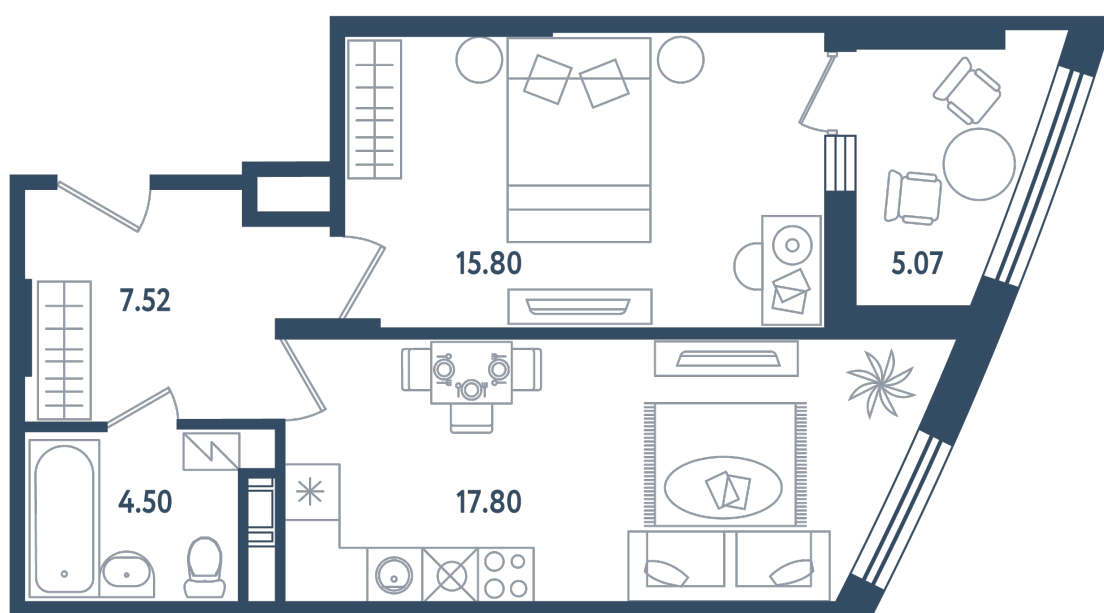

МИР ВНУТРИ
э.квартал

Центральный офис продаж

Санкт-Петербург, 17-я линия

Васильевского острова, д. 22

+7 (812) 711-11-11

callcenter@edevelopment.ru

mir-vnutri.ru

Тип 2-4

2 комнаты (евро)

Расположение

17.3 сек., 6 эт.

Общая площадь

48.16 м²

Стоимость

13 966 400 ₽