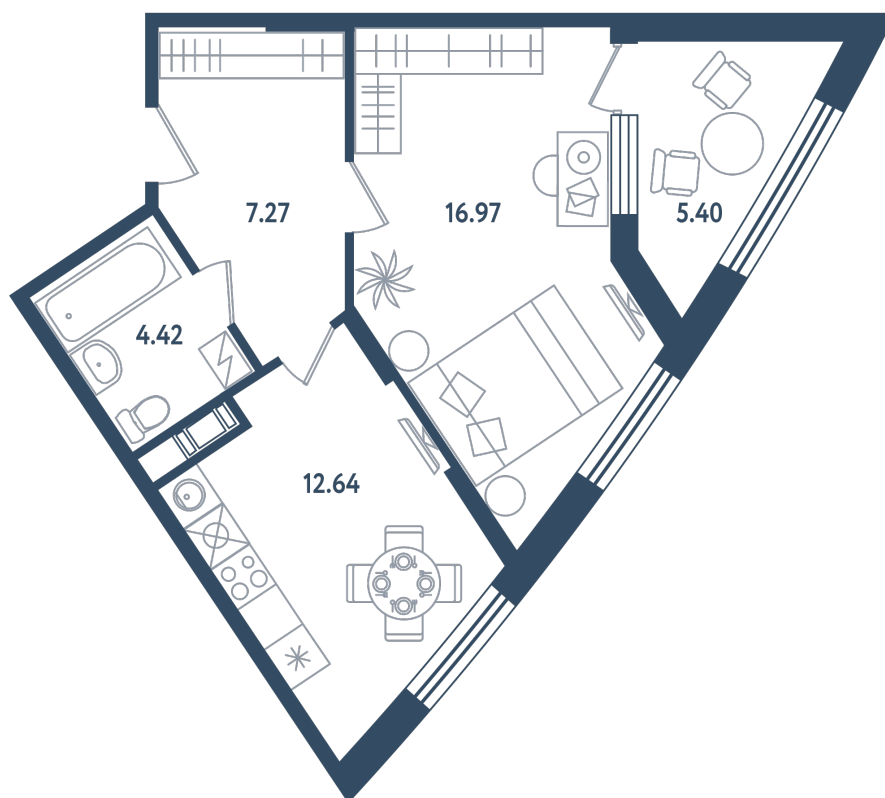

МИР ВНУТРИ
э.квартал

Центральный офис продаж

Санкт-Петербург, 17-я линия

Васильевского острова, д. 22

+7 (812) 711-11-11

callcenter@edevelopment.ru

mir-vnutri.ru

Тип 2-5

1 комната

Расположение

17.3 сек., 6 эт.

Общая площадь

44.00 м²

Стоимость

12 760 000 ₹