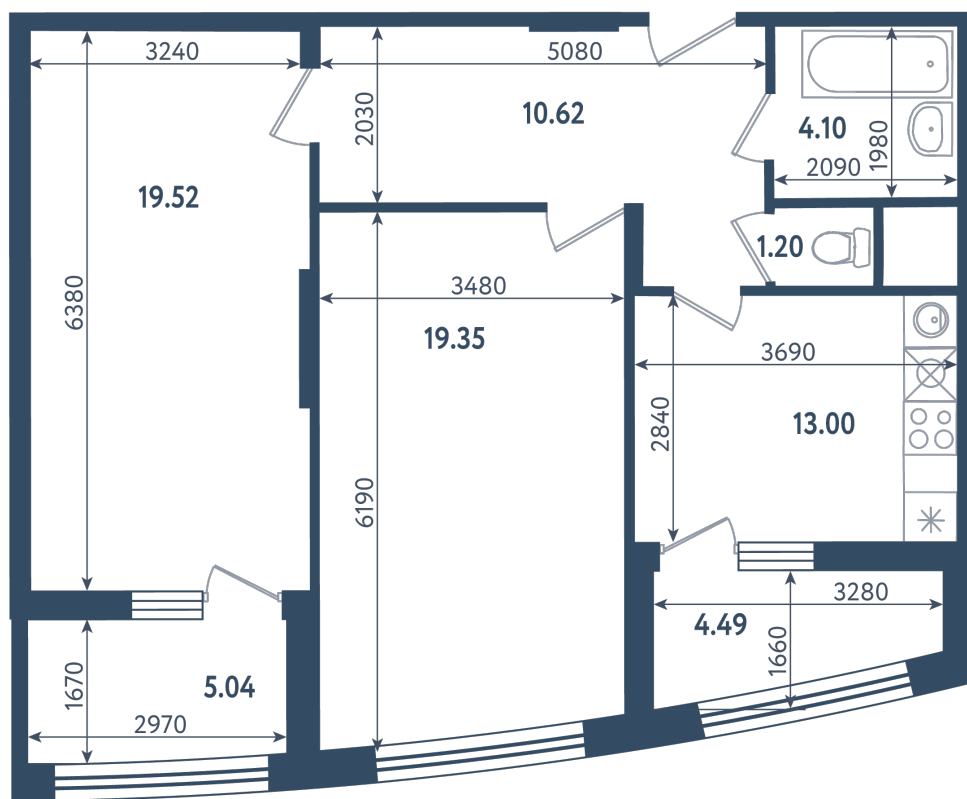

2 комнаты

Расположение

17.3 сек., 6 эт.

Общая площадь

72.56 м²

Стоимость

27 463 960 ₽

Тип 2-6

2 комнаты

Расположение

17.3 сек., 6 эт.

Общая площадь

72.56 м²

Стоимость

27 463 960 ₹