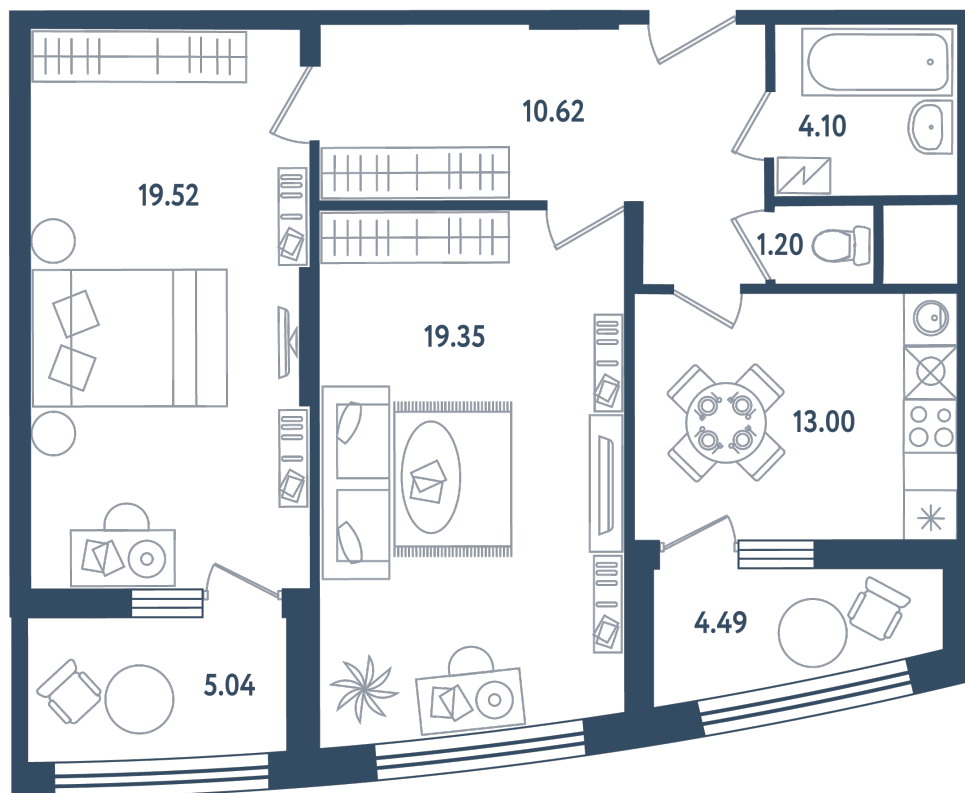

МИР ВНУТРИ
э.квартал

Центральный офис продаж

Санкт-Петербург, 17-я линия

Васильевского острова, д. 22

+7 (812) 711-11-11

callcenter@edevelopment.ru

mir-vnutri.ru

Тип 2-6

2 комнаты

Расположение

17.3 сек., 6 эт.

Общая площадь

72.56 м²

Стоимость

27 463 960 ₽