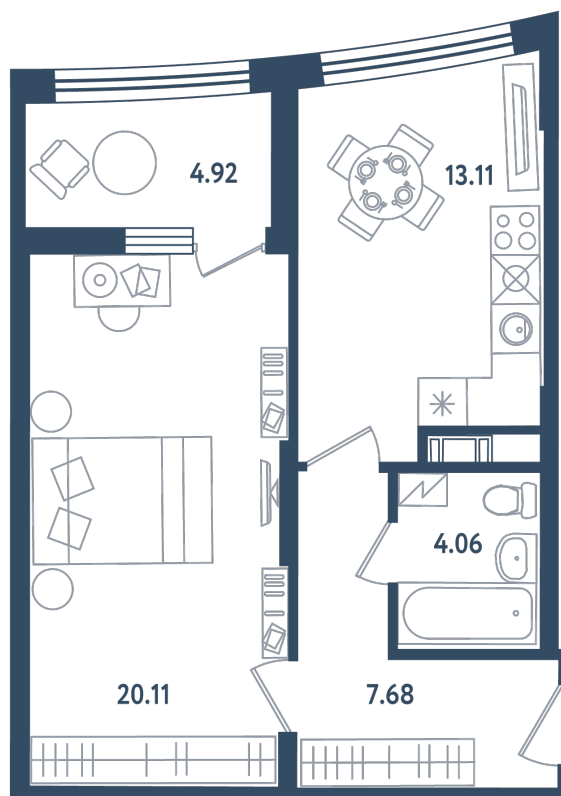

МИР ВНУТРИ
квартал

Центральный офис продаж

Санкт-Петербург, 17-я линия

Васильевского острова, д. 22

+7 (812) 711-11-11

callcenter@edevelopment.ru

mir-vnutri.ru

Тип 2-7

1 комната

Расположение

17.3 сек., 6 эт.

Общая площадь

47.42 м²

Стоимость

12 803 400 ₽