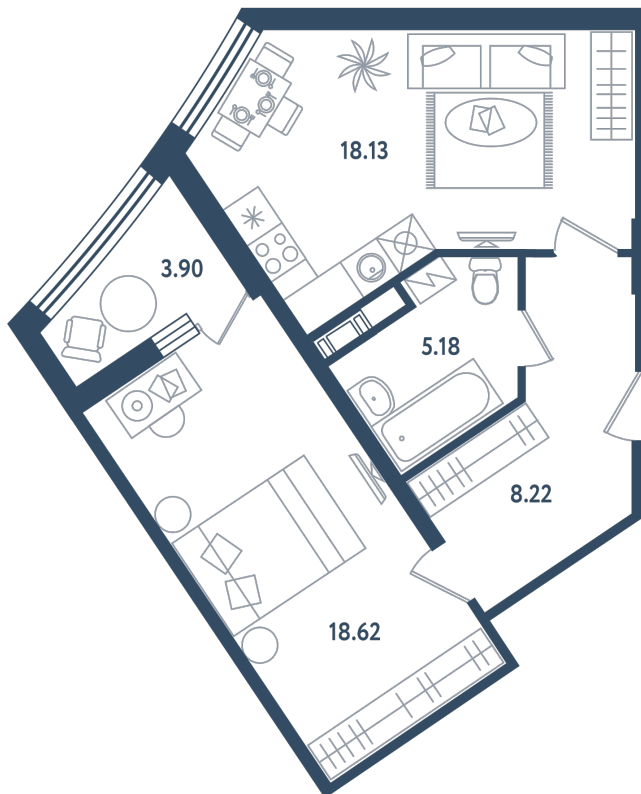

МИР ВНУТРИ
э.квартал

Центральный офис продаж

Санкт-Петербург, 17-я линия

Васильевского острова, д. 22

+7 (812) 711-11-11

callcenter@edevelopment.ru

mir-vnutri.ru

Тип 2-8

2 комнаты (евро)

Расположение

17.3 сек., 6 эт.

Общая площадь

52.10 м²

Стоимость

14 067 000 ₹