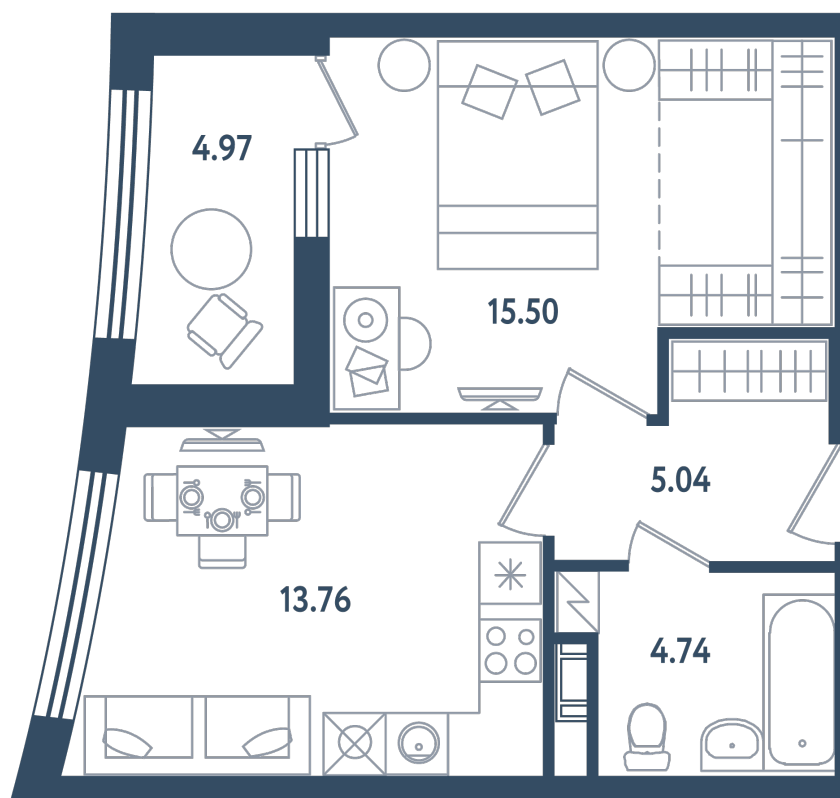

МИР ВНУТРИ
э.квартал

Центральный офис продаж

Санкт-Петербург, 17-я линия

Васильевского острова, д. 22

+7 (812) 711-11-11

callcenter@edevelopment.ru

mir-vnutri.ru

Тип 2-1

1 комната

Расположение

17.3 сек., 5 эт.

Общая площадь

41.53 м²

Стоимость

10 797 800 ₹