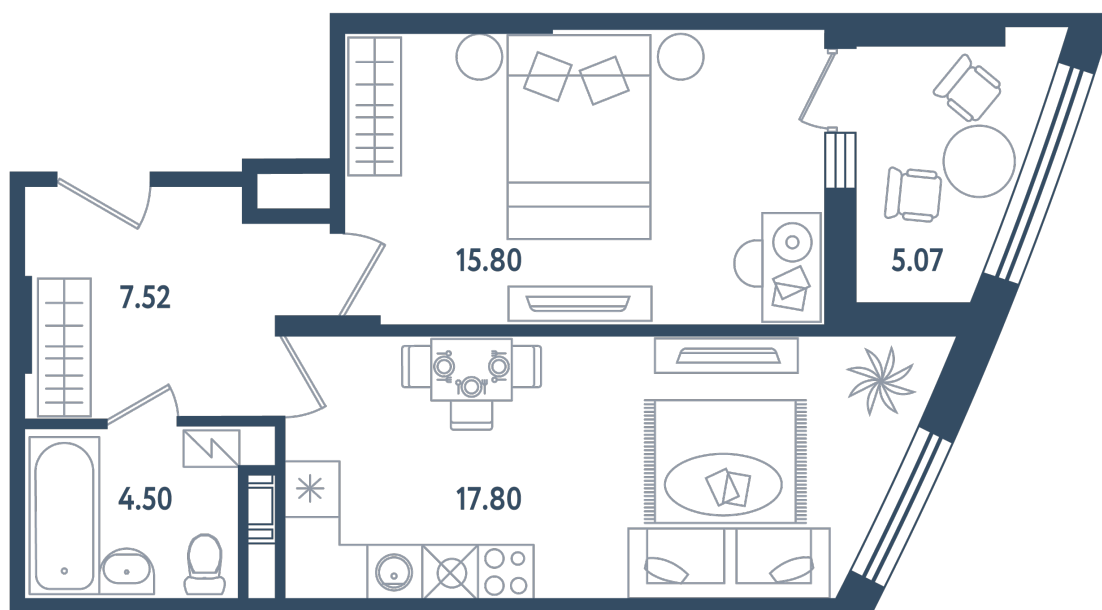

МИР ВНУТРИ
э.квартал

Центральный офис продаж

Санкт-Петербург, 17-я линия

Васильевского острова, д. 22

+7 (812) 711-11-11

callcenter@edevelopment.ru

mir-vnutri.ru

Тип 2-4

2 комнаты (евро)

Расположение

17.3 сек., 5 эт.

Общая площадь

48.16 м²

Стоимость

13 484 800 ₽