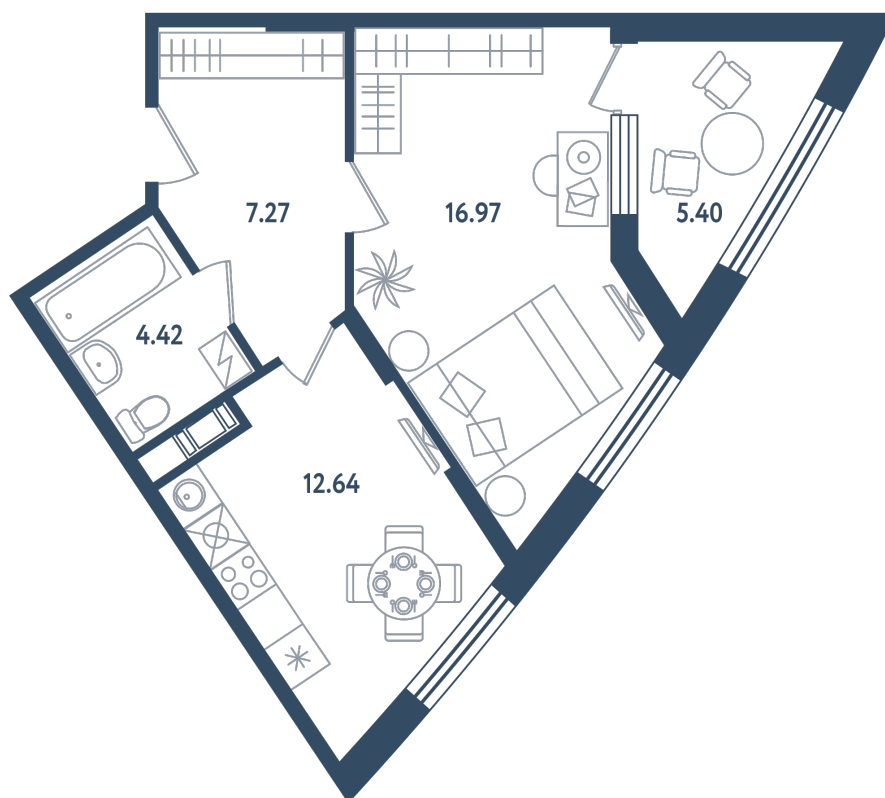

МИР ВНУТРИ
э.квартал

Центральный офис продаж

Санкт-Петербург, 17-я линия

Васильевского острова, д. 22

+7 (812) 711-11-11

callcenter@edevelopment.ru

mir-vnutri.ru

Тип 2-5

1 комната

Расположение

17.3 сек., 5 эт.

Общая площадь

44.00 м²

Стоимость

12 320 000 ₹