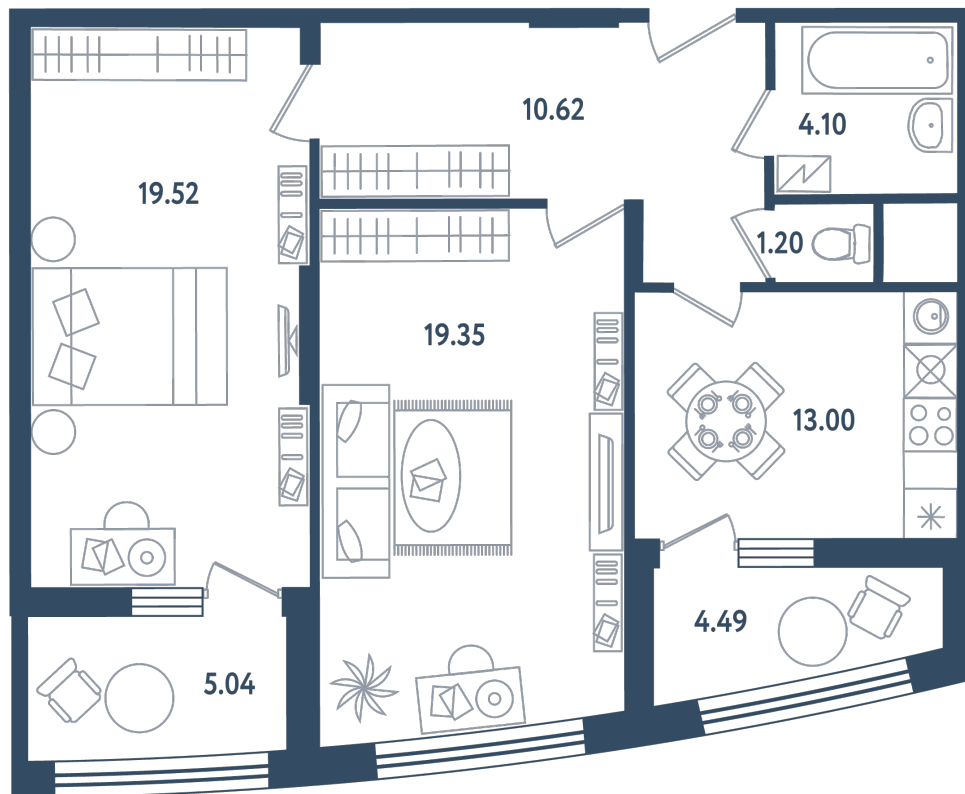

МИР ВНУТРИ
э.квартал

Центральный офис продаж

Санкт-Петербург, 17-я линия

Васильевского острова, д. 22

+7 (812) 711-11-11

callcenter@edevelopment.ru

mir-vnutri.ru

Тип 2-6

2 комнаты

Расположение

17.3 сек., 5 эт.

Общая площадь

72.56 м²

Стоимость

22 493 600 ₹