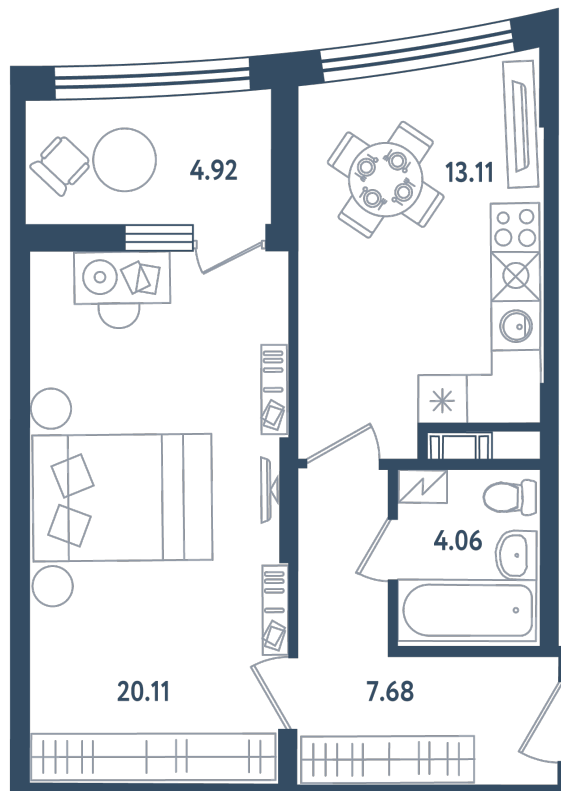

МИР ВНУТРИ
э.квартал

Центральный офис продаж

Санкт-Петербург, 17-я линия

Васильевского острова, д. 22

+7 (812) 711-11-11

callcenter@edevelopment.ru

mir-vnutri.ru

Тип 2-7

1 комната

Расположение

17.3 сек., 5 эт.

Общая площадь

47.42 м²

Стоимость

8 535 600 ₽