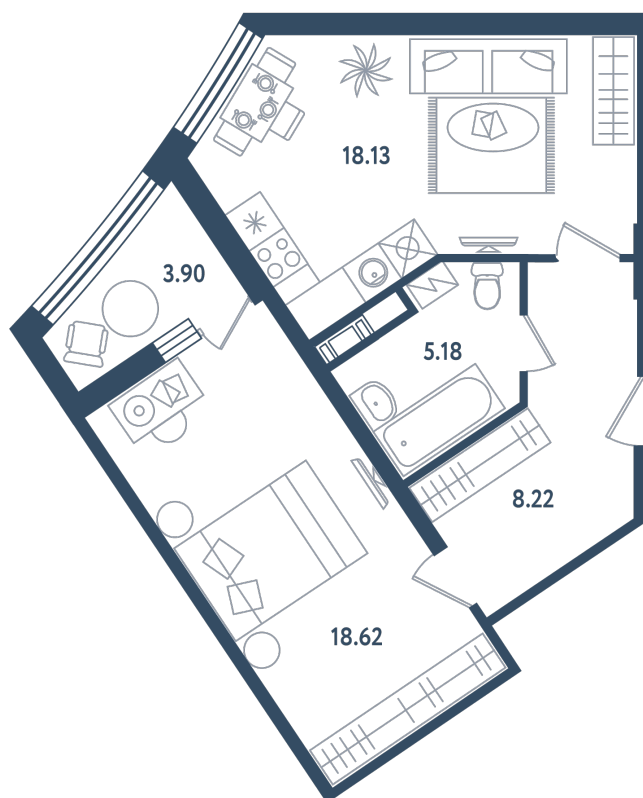

МИР ВНУТРИ
квартал

Центральный офис продаж

Санкт-Петербург, 17-я линия

Васильевского острова, д. 22

+7 (812) 711-11-11

callcenter@edevelopment.ru

mir-vnutri.ru

Тип 2-8

2 комнаты (евро)

Расположение

17.3 сек., 5 эт.

Общая площадь

52.10 м²

Стоимость

13 546 000 ₹