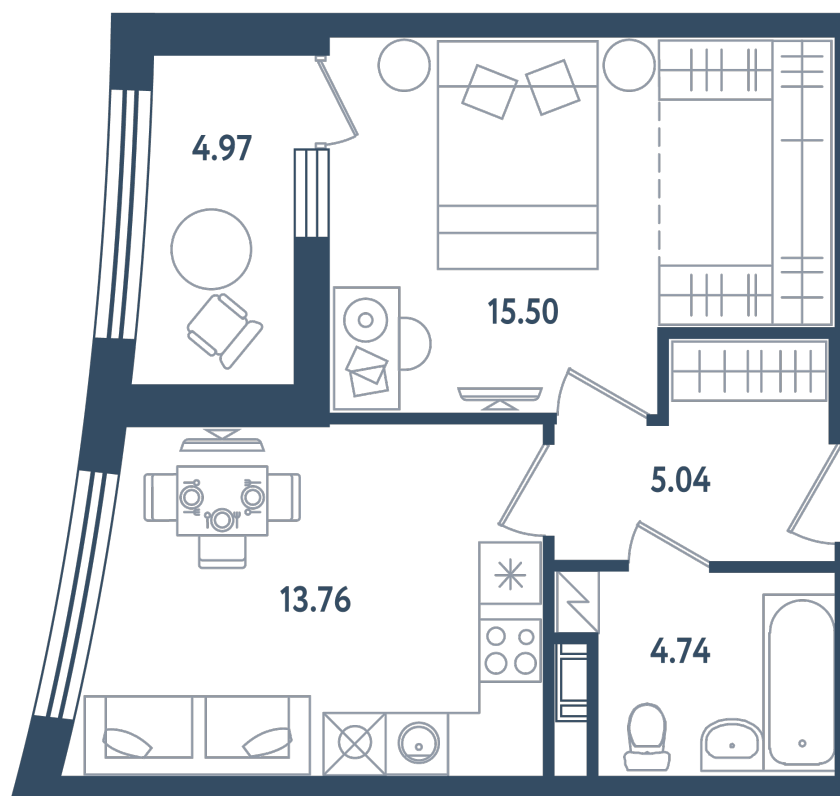

МИР ВНУТРИ
э.квартал

Центральный офис продаж

Санкт-Петербург, 17-я линия

Васильевского острова, д. 22

+7 (812) 711-11-11

callcenter@edevelopment.ru

mir-vnutri.ru

Тип 2-1

1 комната

Расположение

17.3 сек., 4 эт.

Общая площадь

41.53 м²

Стоимость

10 797 800 ₹