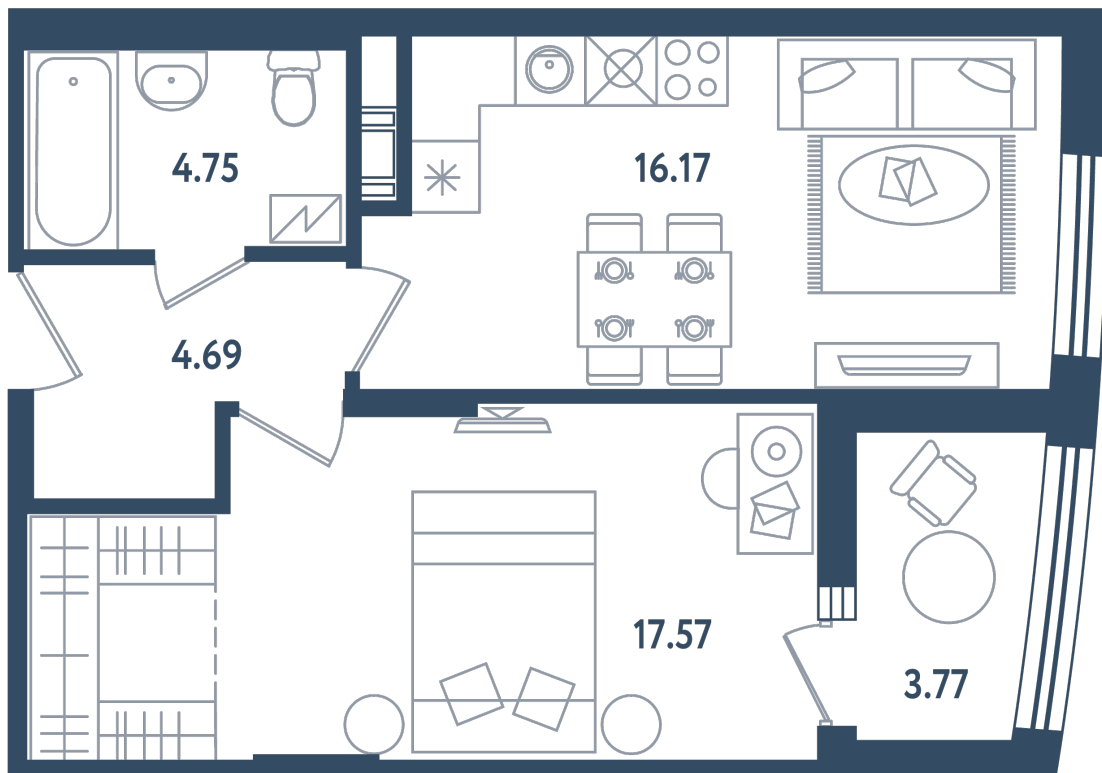

МИР ВНУТРИ
э.квартал

Центральный офис продаж

Санкт-Петербург, 17-я линия

Васильевского острова, д. 22

+7 (812) 711-11-11

callcenter@edevelopment.ru

mir-vnutri.ru

Тип 2-2

1 комната

Расположение

17.3 сек., 4 эт.

Общая площадь

45.07 м²

Стоимость

17 216 740 ₺