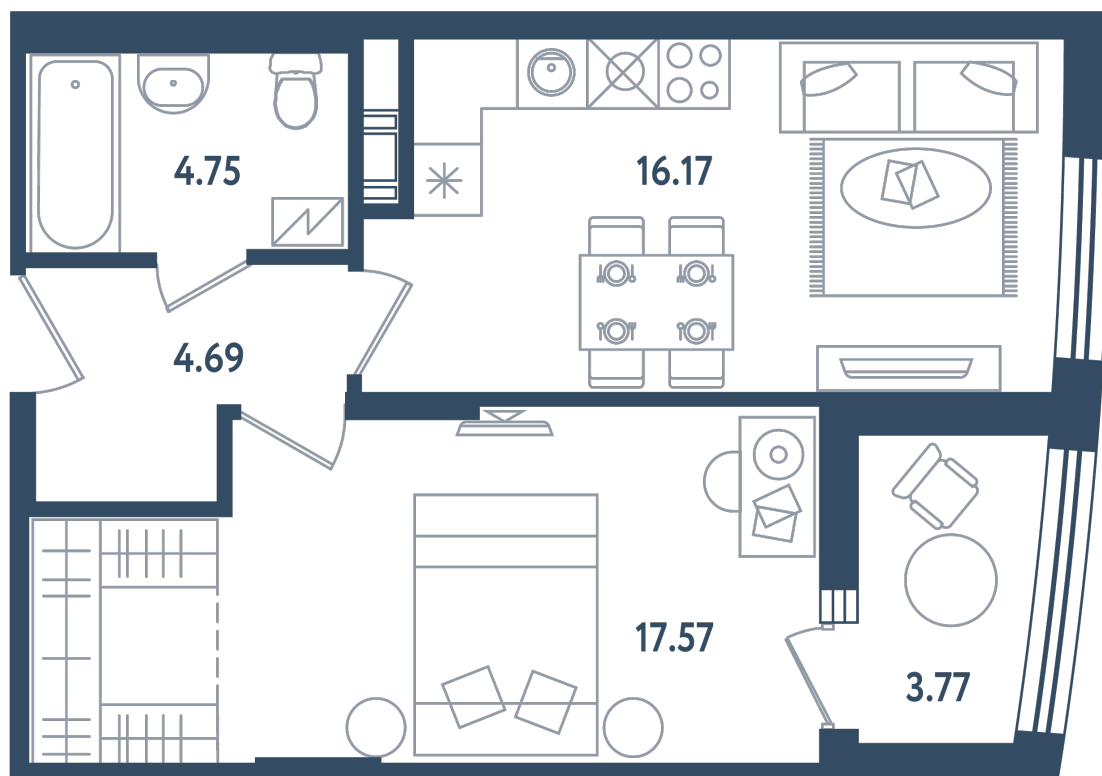

МИР ВНУТРИ
квартал

Центральный офис продаж

Санкт-Петербург, 17-я линия

Васильевского острова, д. 22

+7 (812) 711-11-11

callcenter@edevelopment.ru

mir-vnutri.ru

Тип 2-2

1 комната

Расположение

17.3 сек., 4 эт.

Общая площадь

45.07 м²

Стоимость

12 619 600 ₹