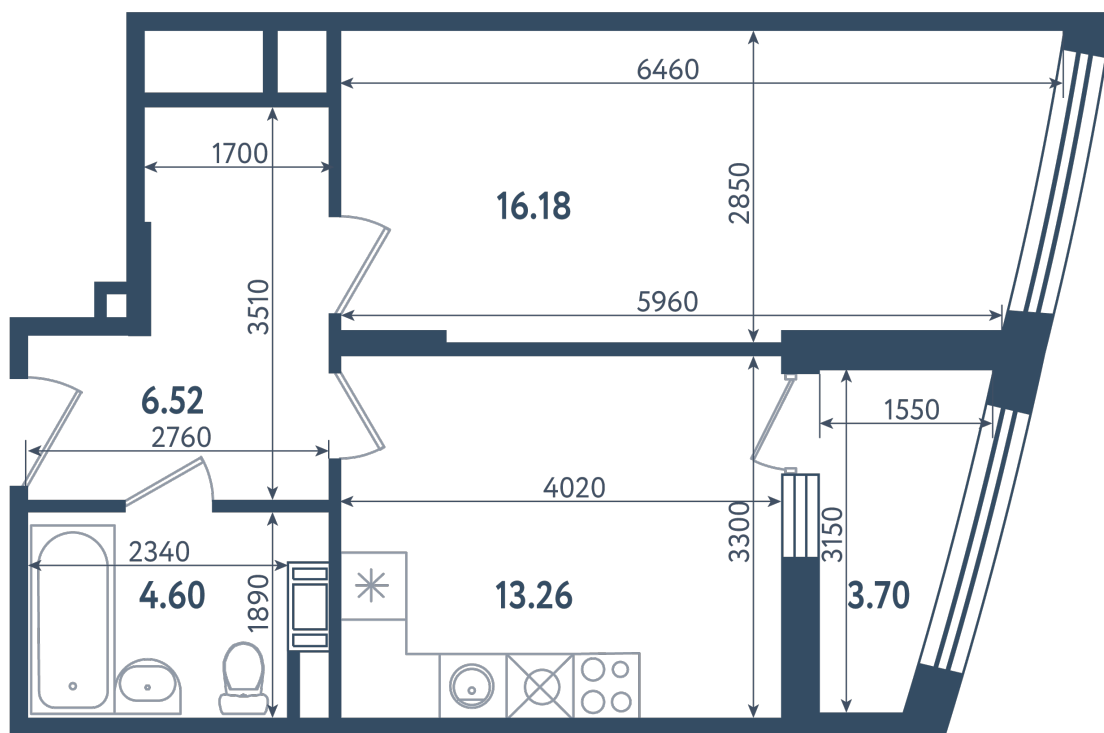

1 комната

Расположение

17.3 сек., 4 эт.

Общая площадь

42.41 м²

Стоимость

16 094 595 ₽

Тип 2-3

1 комната

Расположение

17.3 сек., 4 эт.

Общая площадь

42.41 м²

Стоимость

16 094 595 ₺