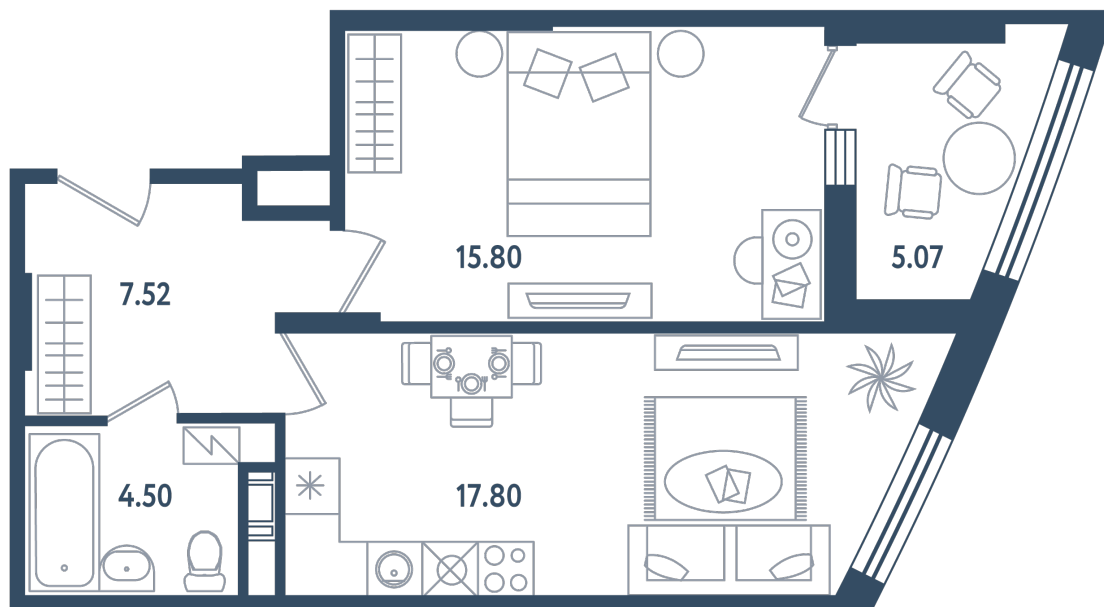

МИР ВНУТРИ
э.квартал

Центральный офис продаж

Санкт-Петербург, 17-я линия

Васильевского острова, д. 22

+7 (812) 711-11-11

callcenter@edevelopment.ru

mir-vnutri.ru

Тип 2-4

2 комнаты (евро)

Расположение

17.3 сек., 4 эт.

Общая площадь

48.16 м²

Стоимость

16 711 520 Р