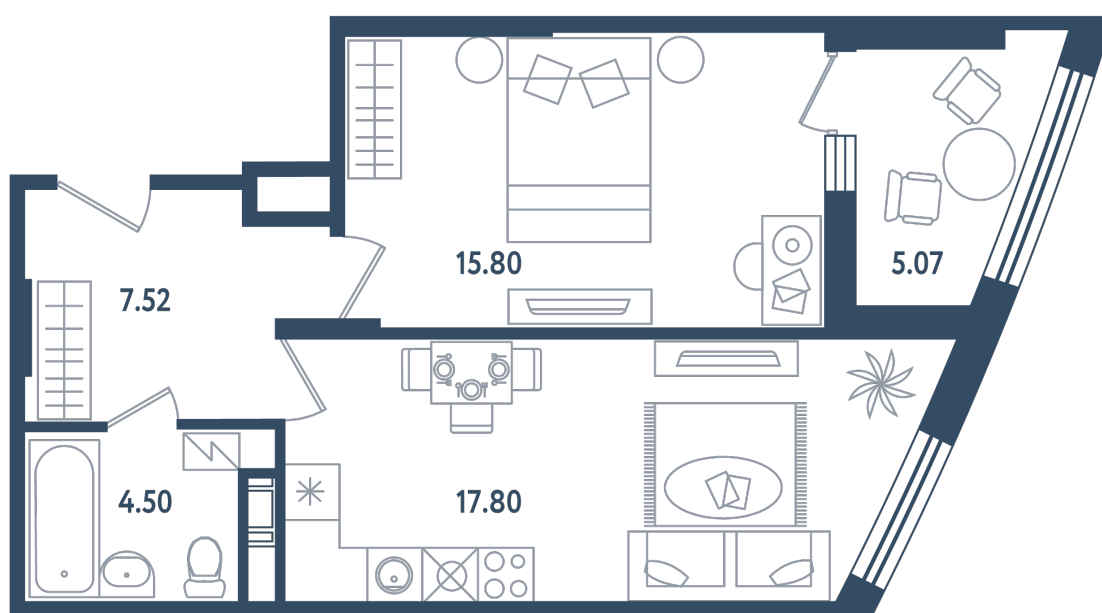

МИР ВНУТРИ
э.квартал

Центральный офис продаж

Санкт-Петербург, 17-я линия

Васильевского острова, д. 22

+7 (812) 711-11-11

callcenter@edevelopment.ru

mir-vnutri.ru

Тип 2-4

2 комнаты (евро)

Расположение

17.3 сек., 4 эт.

Общая площадь

48.16 м²

Стоимость

13 484 800 ₽