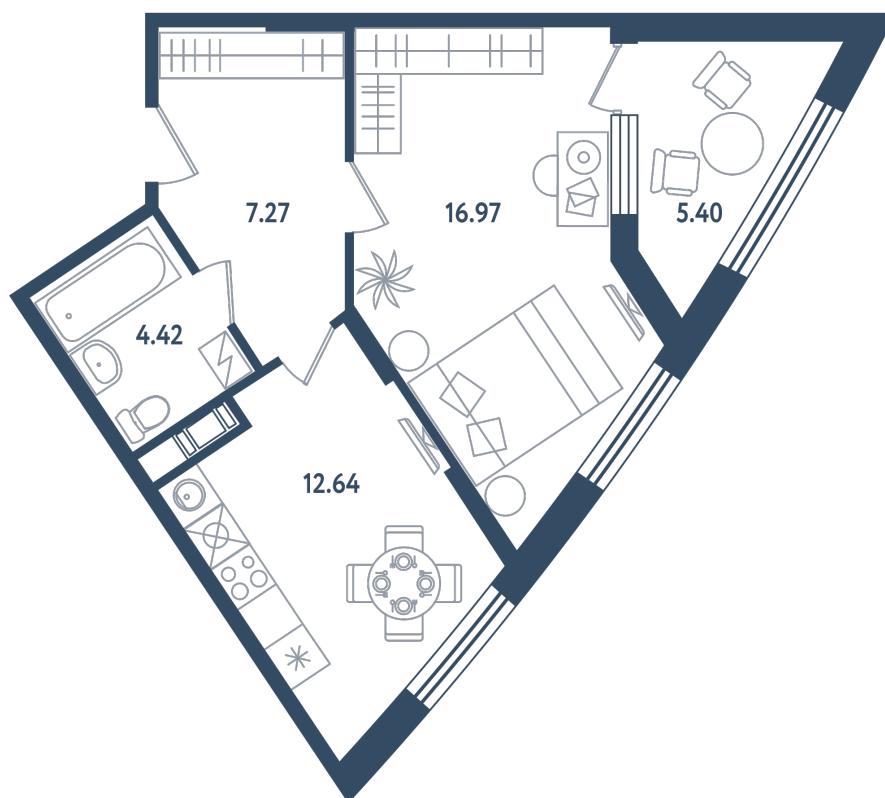

МИР ВНУТРИ
э.квартал

Центральный офис продаж

Санкт-Петербург, 17-я линия

Васильевского острова, д. 22

+7 (812) 711-11-11

callcenter@edevelopment.ru

mir-vnutri.ru

Тип 2-5

1 комната

Расположение

17.3 сек., 4 эт.

Общая площадь

44.00 м²

Стоимость

12 320 000 ₹