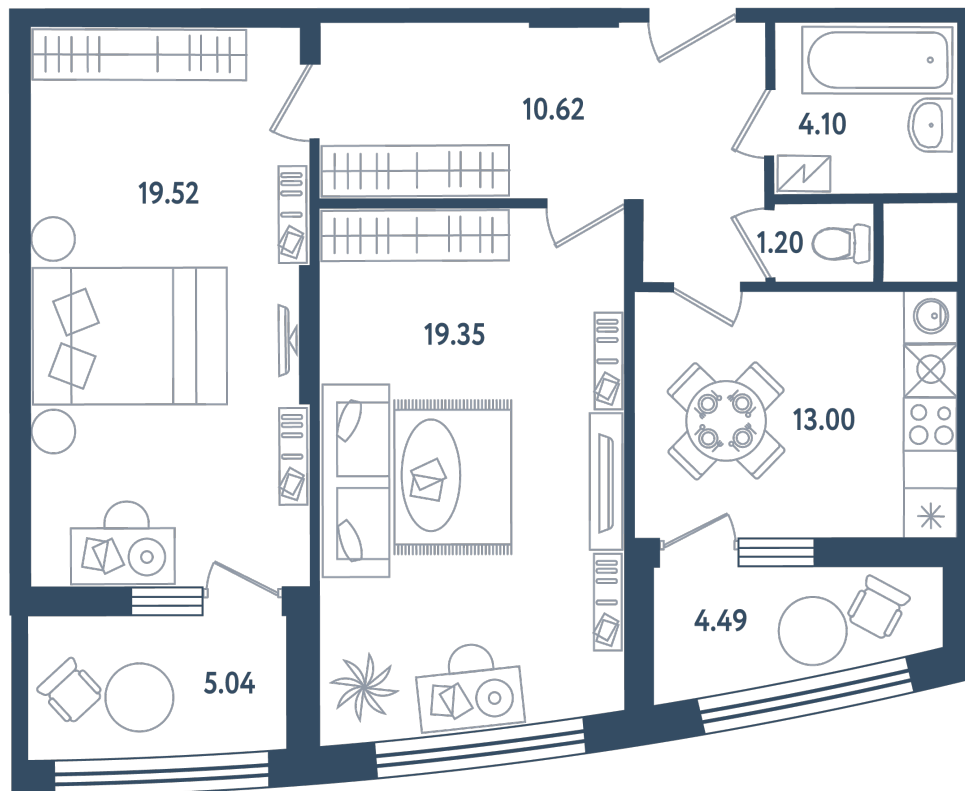

МИР ВНУТРИ
э.квартал

Центральный офис продаж

Санкт-Петербург, 17-я линия

Васильевского острова, д. 22

+7 (812) 711-11-11

callcenter@edevelopment.ru

mir-vnutri.ru

Тип 2-6

2 комнаты

Расположение

17.3 сек., 4 эт.

Общая площадь

72.56 м²

Стоимость

26 847 200 ₽