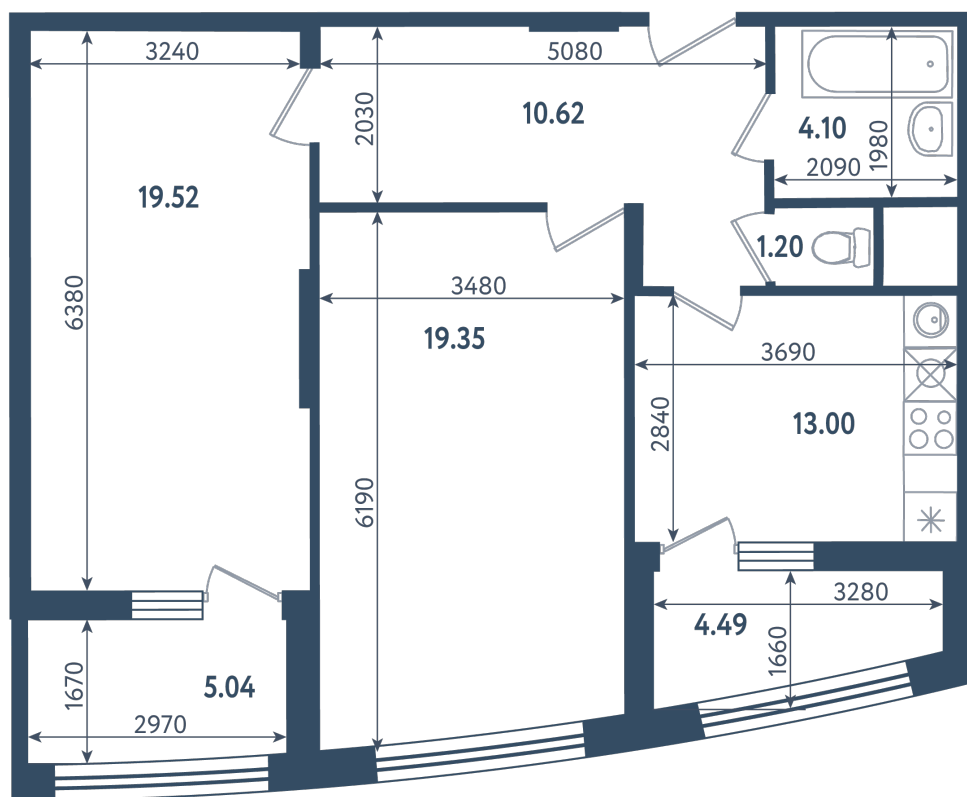

# 2 комнаты

Расположение

**17.3 сек., 4 эт.**

Общая площадь

**72.56 м<sup>2</sup>**

Стоимость

**26 847 200 ₽**

Тип 2-6

2 комнаты

Расположение

17.3 сек., 4 эт.

Общая площадь

72.56 м<sup>2</sup>

Стоимость

26 847 200 ₽