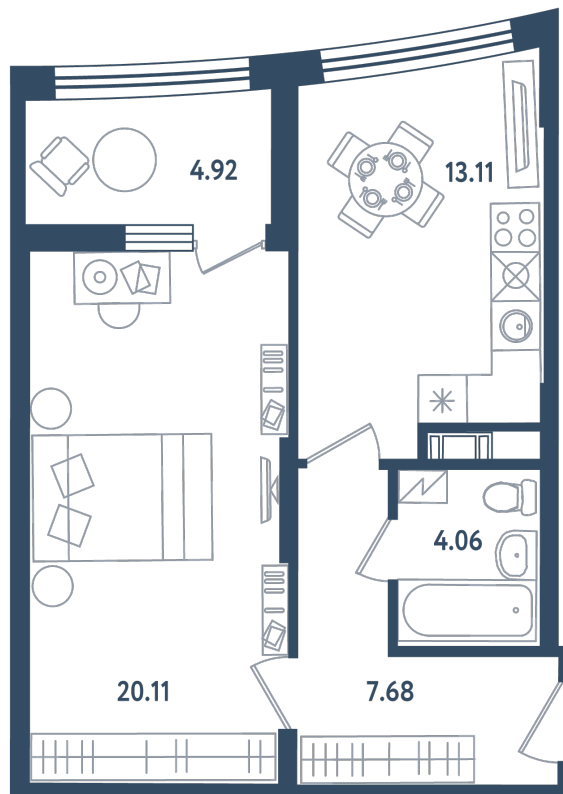

МИР ВНУТРИ
э.квартал

Центральный офис продаж

Санкт-Петербург, 17-я линия

Васильевского острова, д. 22

+7 (812) 711-11-11

callcenter@edevelopment.ru

mir-vnutri.ru

Тип 2-7

1 комната

Расположение

17.3 сек., 4 эт.

Общая площадь

47.42 м²

Стоимость

17 047 490 ₽