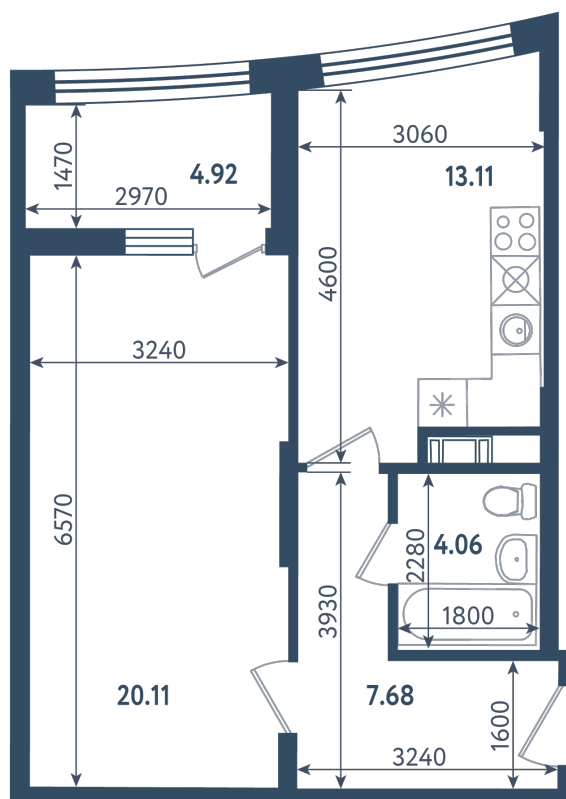

1 комната

Расположение

17.3 сек., 4 эт.

Общая площадь

47.42 м²

Стоимость

17 047 490 ₽

Тип 2-7

1 комната

Расположение

17.3 сек., 4 эт.

Общая площадь

47.42 м²

Стоимость

17 047 490 ₽