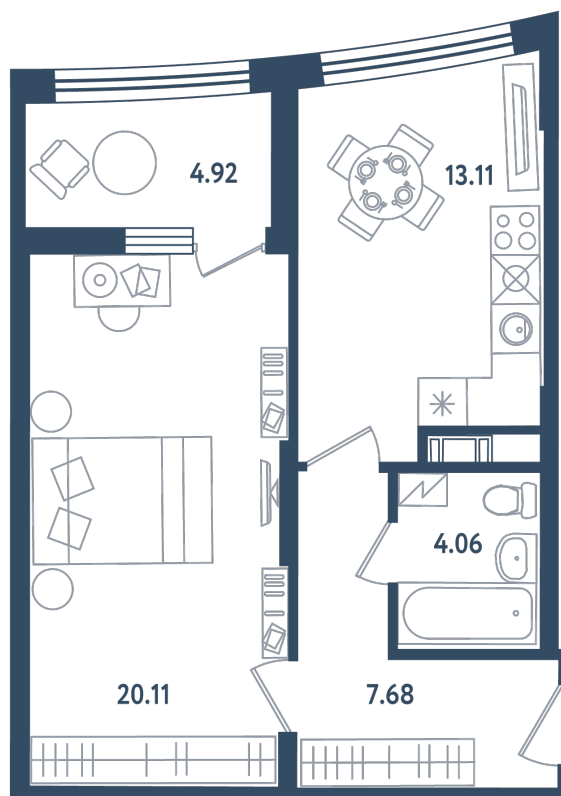

МИР ВНУТРИ
э.квартал

Центральный офис продаж

Санкт-Петербург, 17-я линия

Васильевского острова, д. 22

+7 (812) 711-11-11

callcenter@edevelopment.ru

mir-vnutri.ru

Тип 2-7

1 комната

Расположение

17.3 сек., 4 эт.

Общая площадь

47.42 м²

Стоимость

12 329 200 ₹