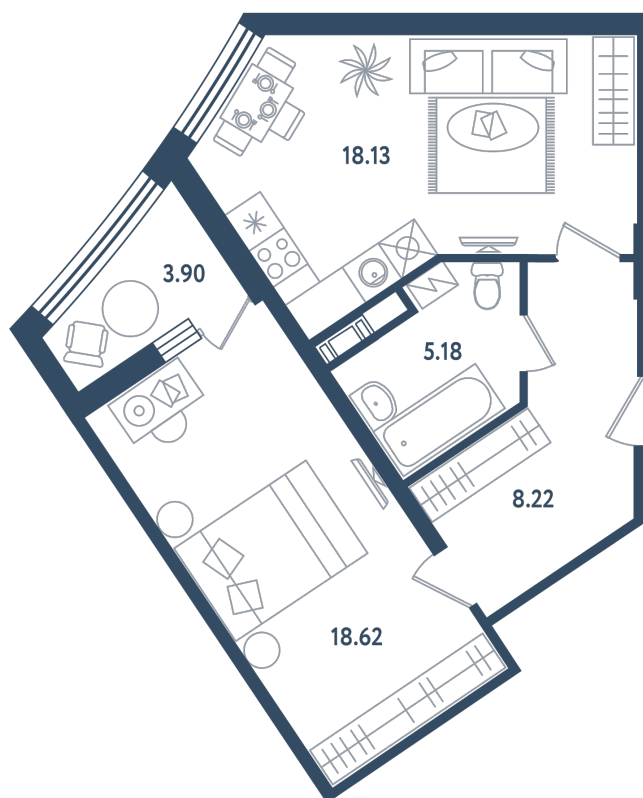

МИР ВНУТРИ
квартал

Центральный офис продаж

Санкт-Петербург, 17-я линия

Васильевского острова, д. 22

+7 (812) 711-11-11

callcenter@edevelopment.ru

mir-vnutri.ru

Тип 2-8

2 комнаты (евро)

Расположение

17.3 сек., 4 эт.

Общая площадь

52.10 м²

Стоимость

13 546 000 ₹