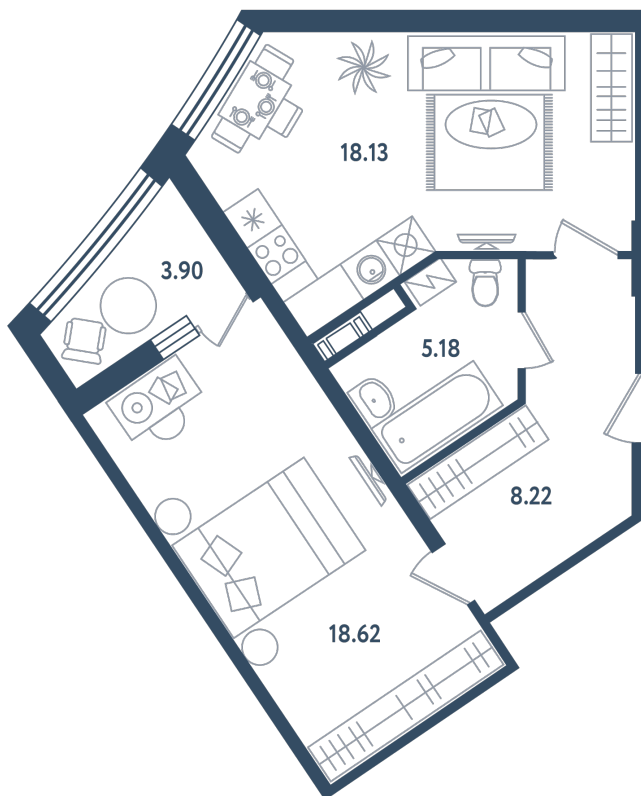

МИР ВНУТРИ
э.квартал

Центральный офис продаж

Санкт-Петербург, 17-я линия

Васильевского острова, д. 22

+7 (812) 711-11-11

callcenter@edevelopment.ru

mir-vnutri.ru

Тип 2-8

2 комнаты (евро)

Расположение

17.3 сек., 4 эт.

Общая площадь

52.10 м²

Стоимость

18 677 850 ₽