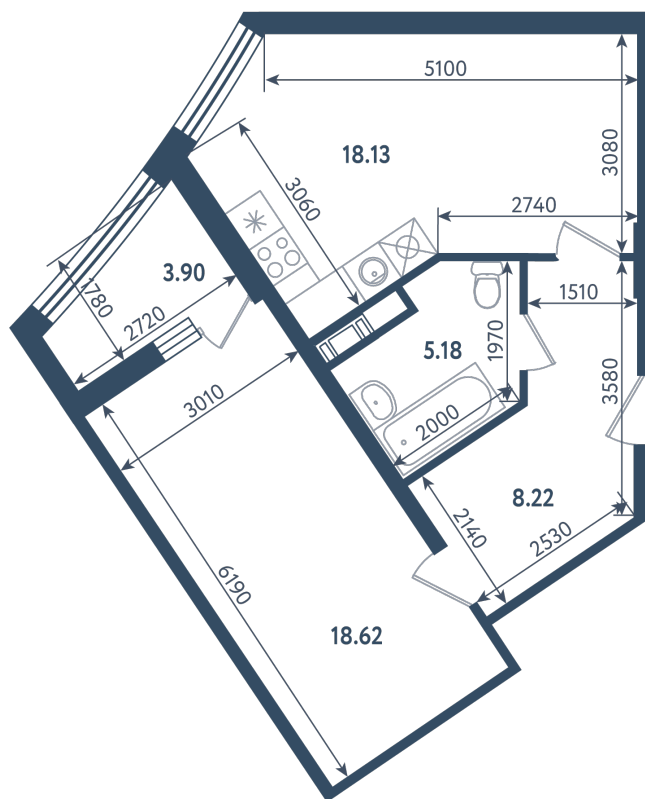

2 комнаты (евро)

Расположение

17.3 сек., 4 эт.

Общая площадь

52.10 м²

Стоимость

18 677 850 ₽

Тип 2-8

2 комнаты (евро)

Расположение

17.3 сек., 4 эт.

Общая площадь

52.10 м²

Стоимость

18 677 850 ₹