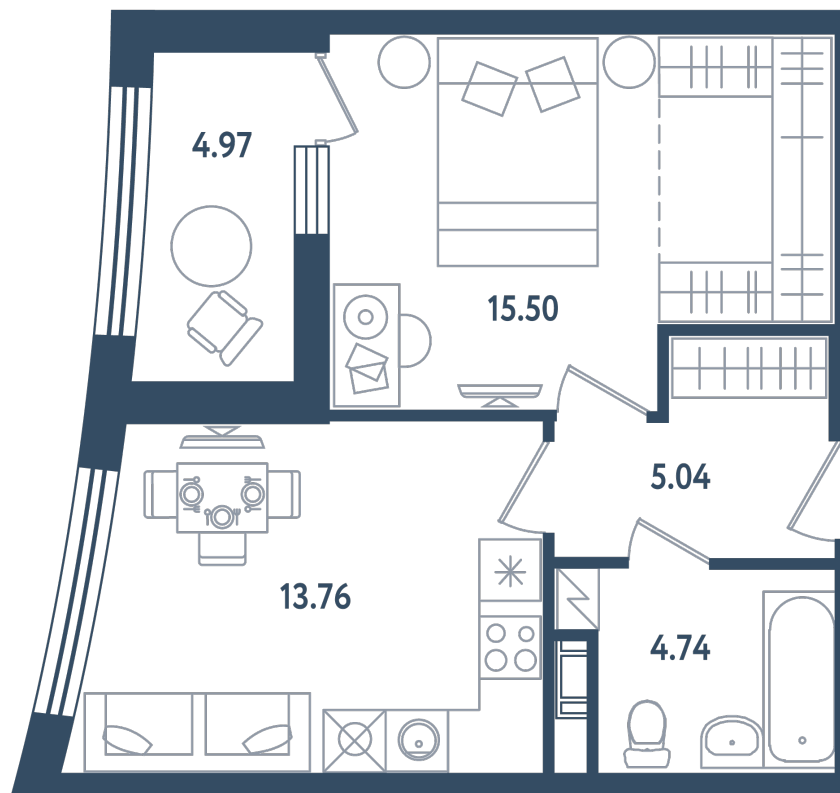

МИР ВНУТРИ
э.квартал

Центральный офис продаж

Санкт-Петербург, 17-я линия

Васильевского острова, д. 22

+7 (812) 711-11-11

callcenter@edevelopment.ru

mir-vnutri.ru

Тип 2-1

1 комната

Расположение

17.3 сек., 3 эт.

Общая площадь

41.53 м²

Стоимость

10 382 500 ₽