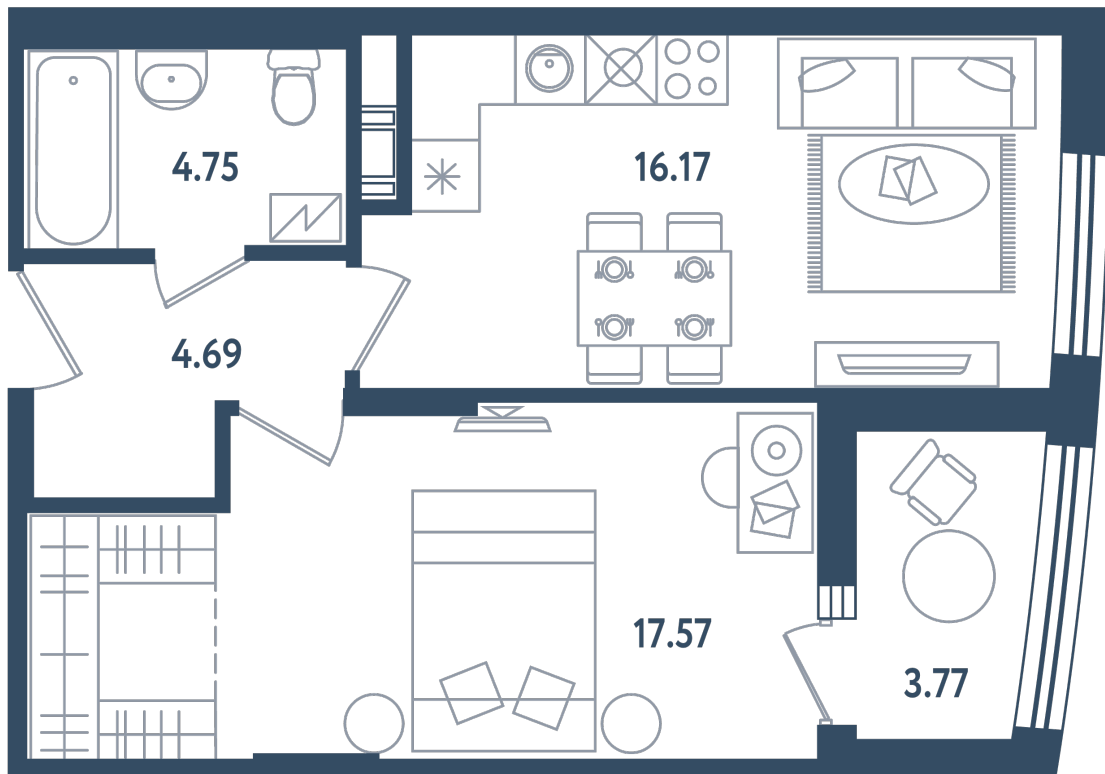

МИР ВНУТРИ
э.квартал

Центральный офис продаж

Санкт-Петербург, 17-я линия

Васильевского острова, д. 22

+7 (812) 711-11-11

callcenter@edevelopment.ru

mir-vnutri.ru

Тип 2-2

1 комната

Расположение

17.3 сек., 3 эт.

Общая площадь

45.07 м²

Стоимость

11 943 550 ₹