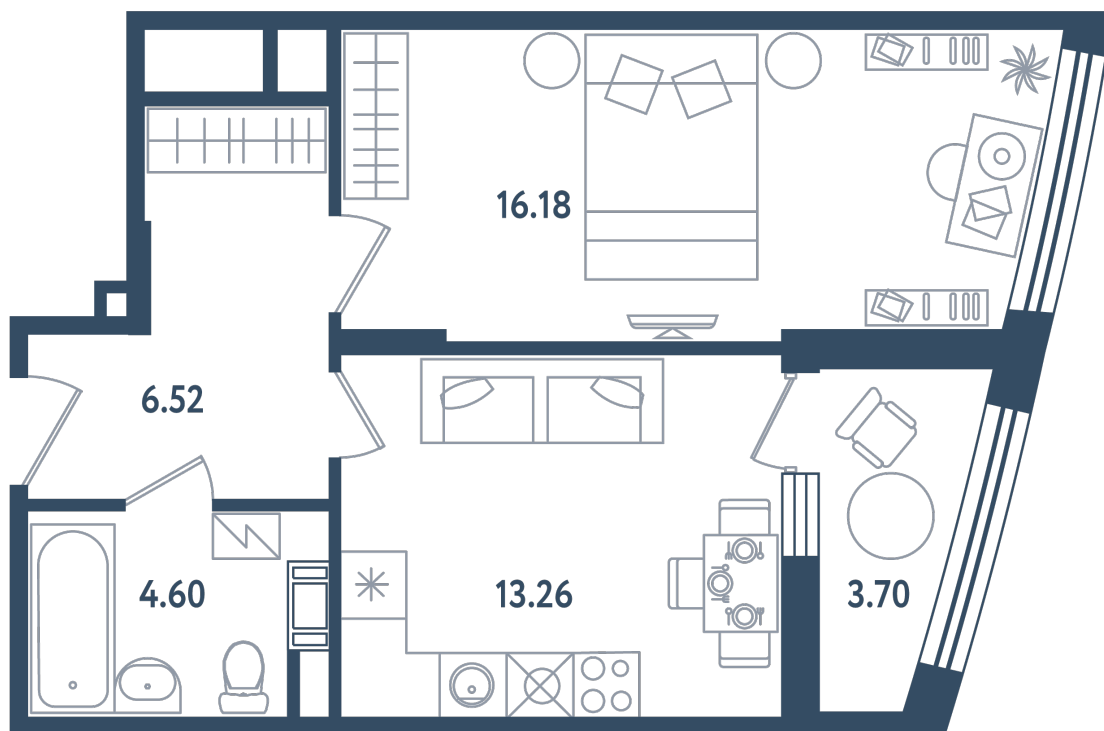

МИР ВНУТРИ
э.квартал

Центральный офис продаж

Санкт-Петербург, 17-я линия

Васильевского острова, д. 22

+7 (812) 711-11-11

callcenter@edevelopment.ru

mir-vnutri.ru

Тип 2-3

1 комната

Расположение

17.3 сек., 3 эт.

Общая площадь

42.41 м²

Стоимость

7 633 800 ₽