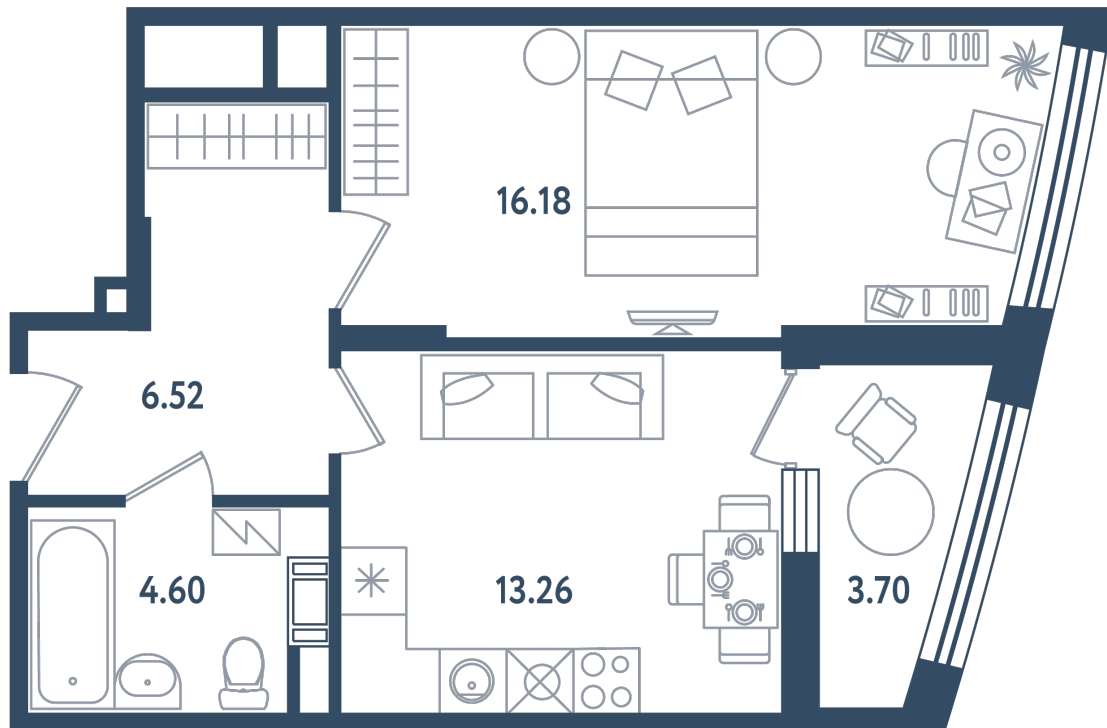

МИР ВНУТРИ
э.квартал

Центральный офис продаж

Санкт-Петербург, 17-я линия

Васильевского острова, д. 22

+7 (812) 711-11-11

callcenter@edevelopment.ru

mir-vnutri.ru

Тип 2-3

1 комната

Расположение

17.3 сек., 3 эт.

Общая площадь

42.41 м²

Стоимость

11 238 650 ₹