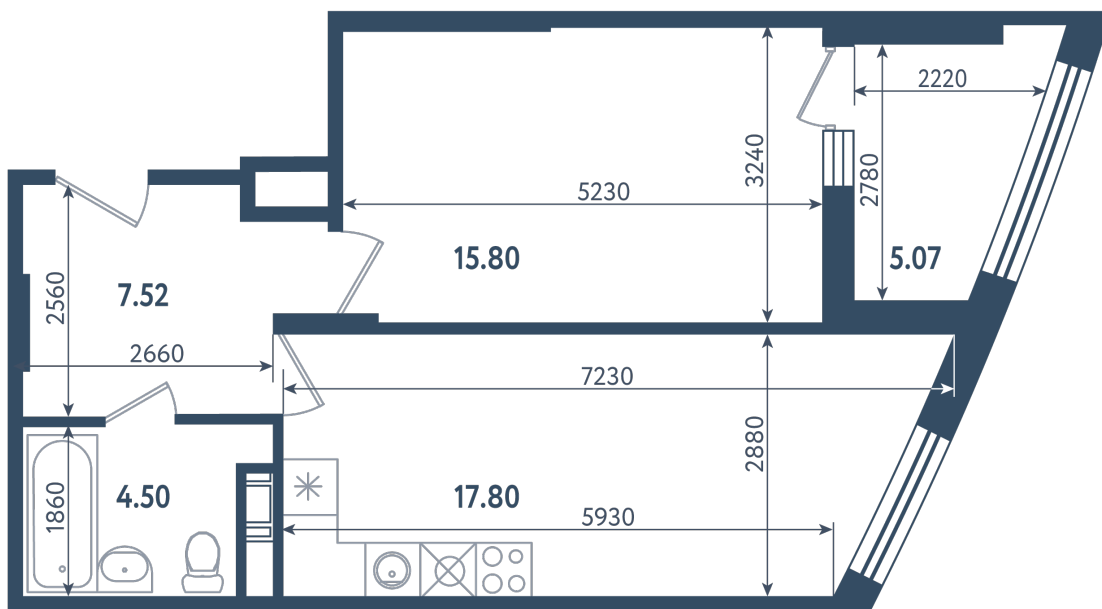

2 комнаты (евро)

Расположение

17.3 сек., 3 эт.

Общая площадь

48.16 м²

Стоимость

18 830 560 ₽

Тип 2-4

2 комнаты (евро)

Расположение

17.3 сек., 3 эт.

Общая площадь

48.16 м²

Стоимость

18 830 560 ₽