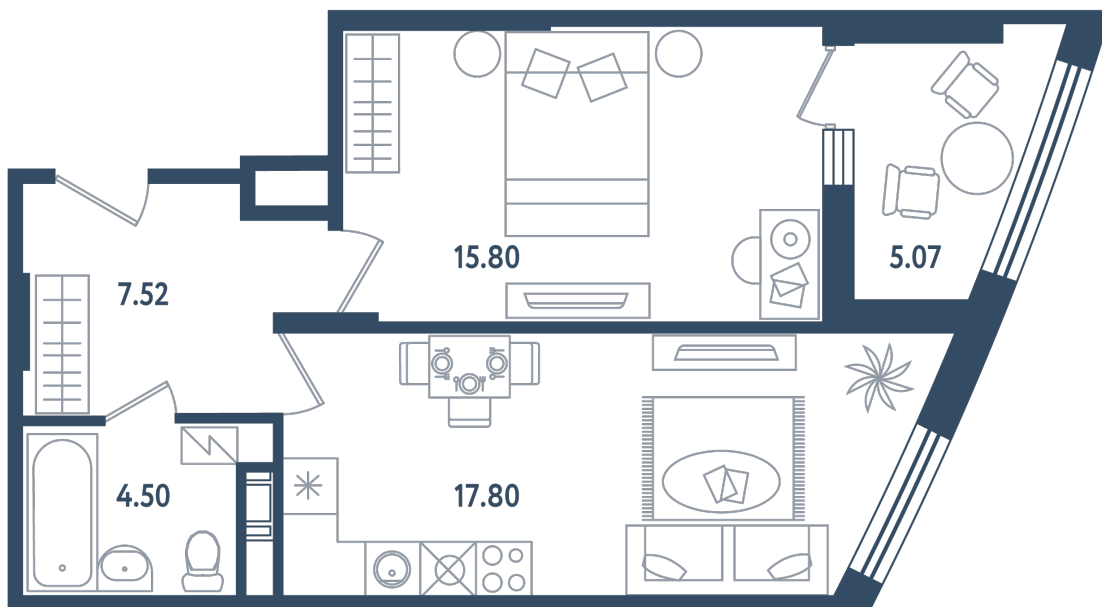

МИР ВНУТРИ
э.квартал

Центральный офис продаж

Санкт-Петербург, 17-я линия

Васильевского острова, д. 22

+7 (812) 711-11-11

callcenter@edevelopment.ru

mir-vnutri.ru

Тип 2-4

2 комнаты (евро)

Расположение

17.3 сек., 3 эт.

Общая площадь

48.16 м²

Стоимость

18 830 560 ₽