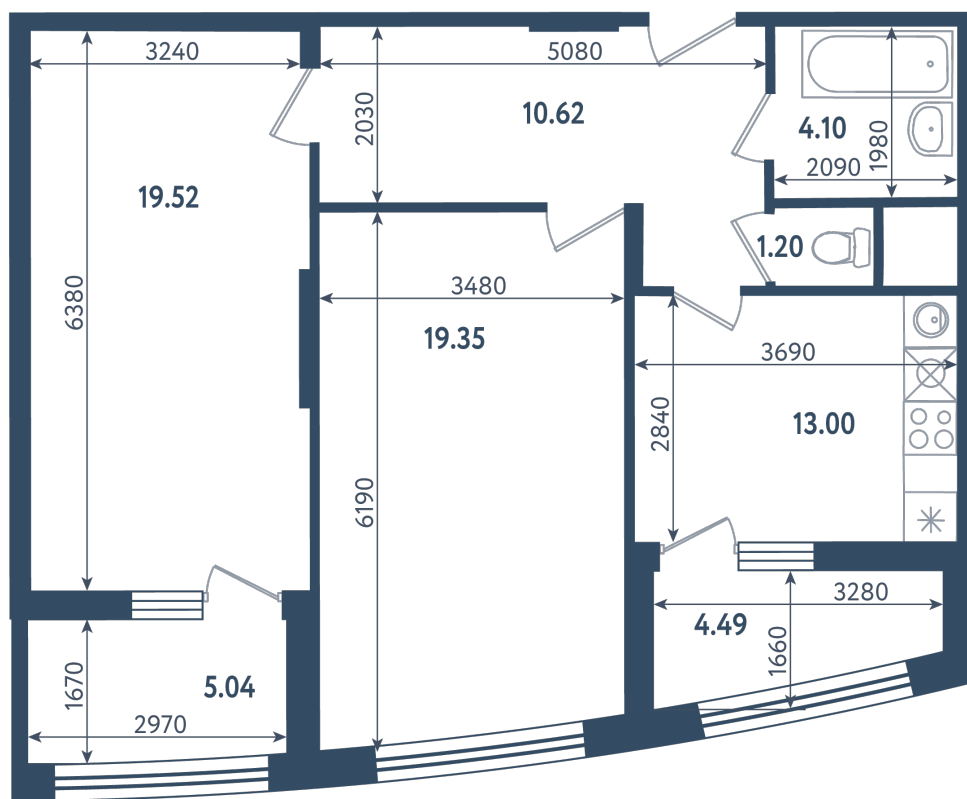

# 2 комнаты

Расположение

**17.3 сек., 3 эт.**

Общая площадь

**72.56 м<sup>2</sup>**

Стоимость

**26 484 400 ₺**

Тип 2-6

**2** комнаты

Расположение

**17.3 сек., 3 эт.**

Общая площадь

**72.56 м<sup>2</sup>**

Стоимость

**26 484 400 ₹**