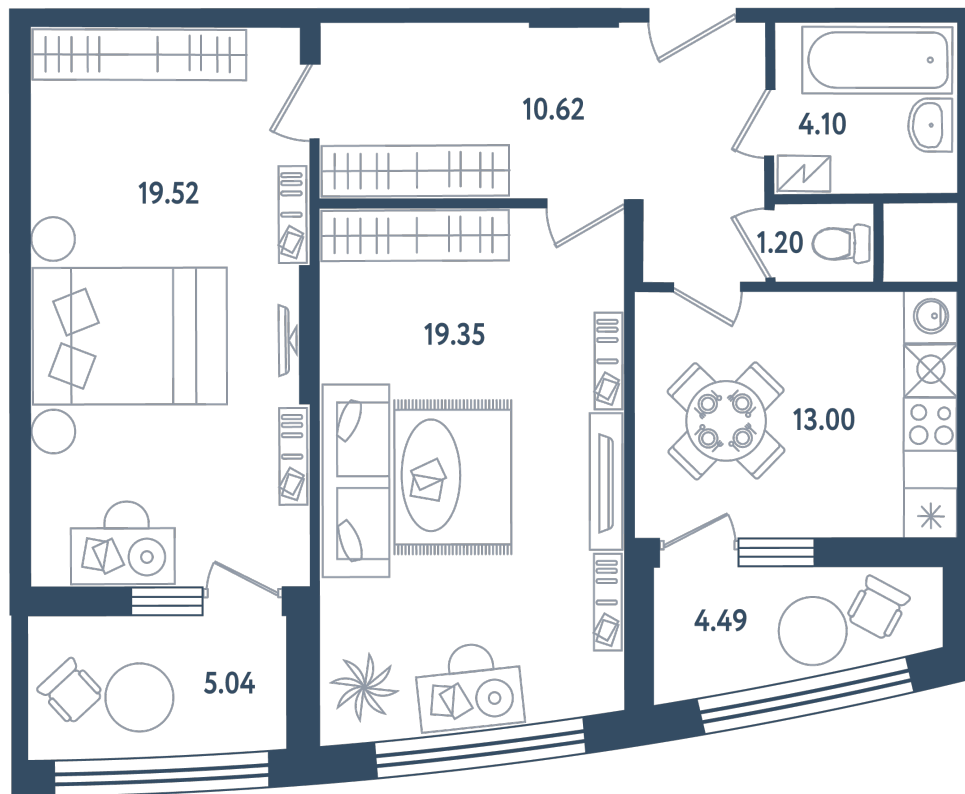

МИР ВНУТРИ
э.квартал

Центральный офис продаж

Санкт-Петербург, 17-я линия

Васильевского острова, д. 22

+7 (812) 711-11-11

callcenter@edevelopment.ru

mir-vnutri.ru

Тип 2-6

2 комнаты

Расположение

17.3 сек., 3 эт.

Общая площадь

72.56 м²

Стоимость

26 484 400 ₺