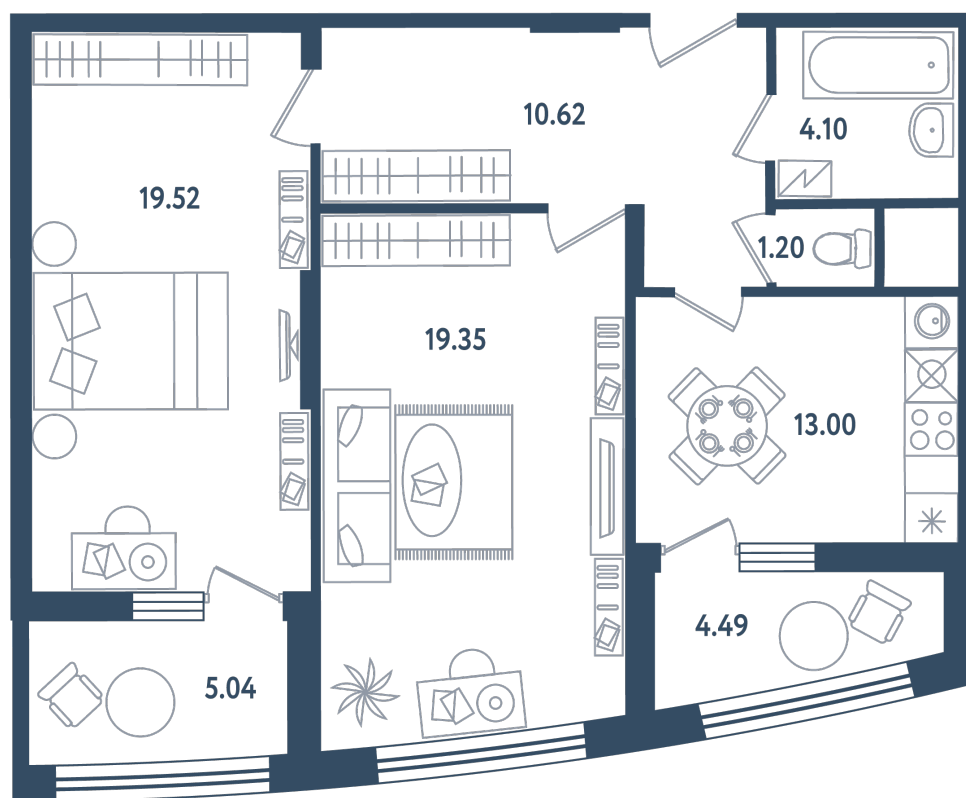

МИР ВНУТРИ
э.квартал

Центральный офис продаж

Санкт-Петербург, 17-я линия

Васильевского острова, д. 22

+7 (812) 711-11-11

callcenter@edevelopment.ru

mir-vnutri.ru

Тип 2-6

2 комнаты

Расположение

17.3 сек., 3 эт.

Общая площадь

72.56 м²

Стоимость

18 865 600 ₽