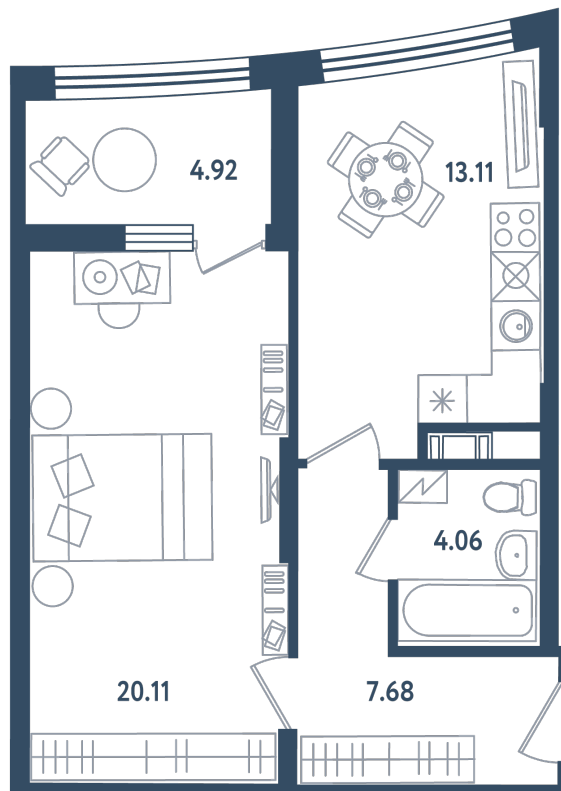

МИР ВНУТРИ
э.квартал

Центральный офис продаж

Санкт-Петербург, 17-я линия

Васильевского острова, д. 22

+7 (812) 711-11-11

callcenter@edevelopment.ru

mir-vnutri.ru

Тип 2-7

1 комната

Расположение

17.3 сек., 3 эт.

Общая площадь

47.42 м²

Стоимость

17 071 200 ₺