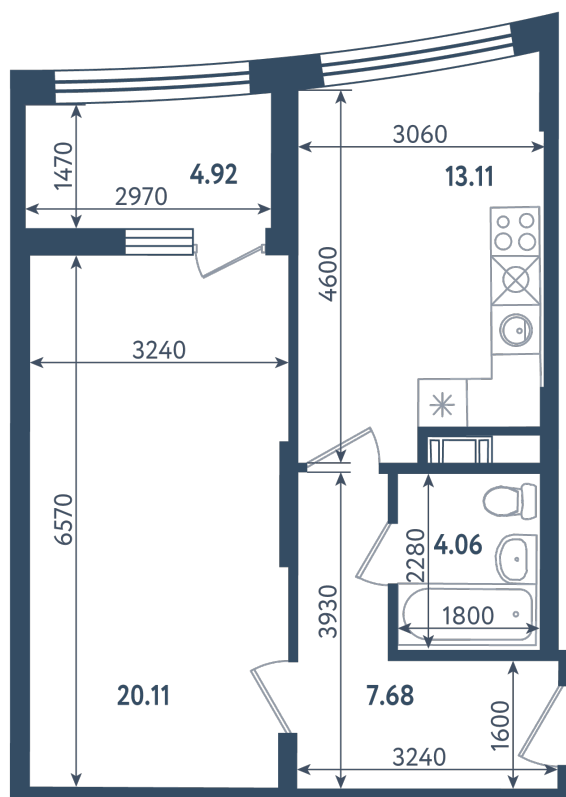

1 комната

Расположение

17.3 сек., 3 эт.

Общая площадь

47.42 м²

Стоимость

17 071 200 ₺

Тип 2-7

1 комната

Расположение

17.3 сек., 3 эт.

Общая площадь

47.42 м²

Стоимость

17 071 200 ₹