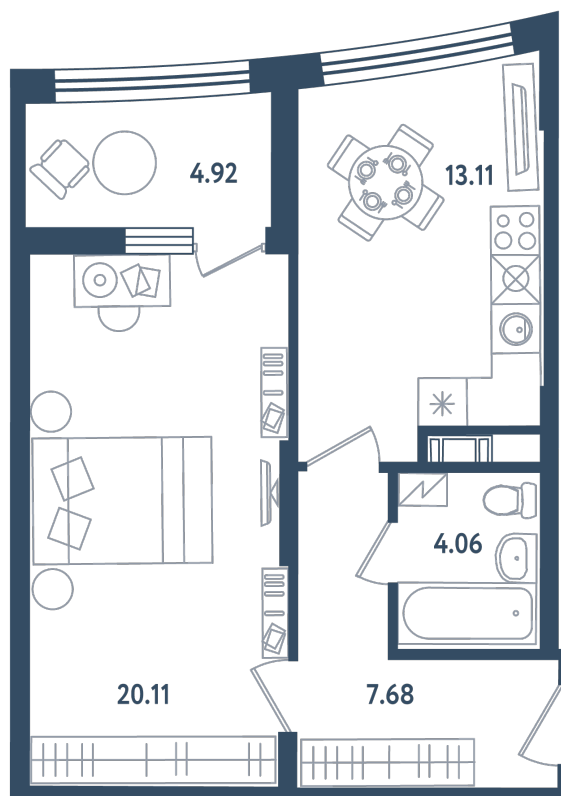

МИР ВНУТРИ
э.квартал

Центральный офис продаж

Санкт-Петербург, 17-я линия

Васильевского острова, д. 22

+7 (812) 711-11-11

callcenter@edevelopment.ru

mir-vnutri.ru

Тип 2-7

1 комната

Расположение

17.3 сек., 3 эт.

Общая площадь

47.42 м²

Стоимость

11 855 000 ₹