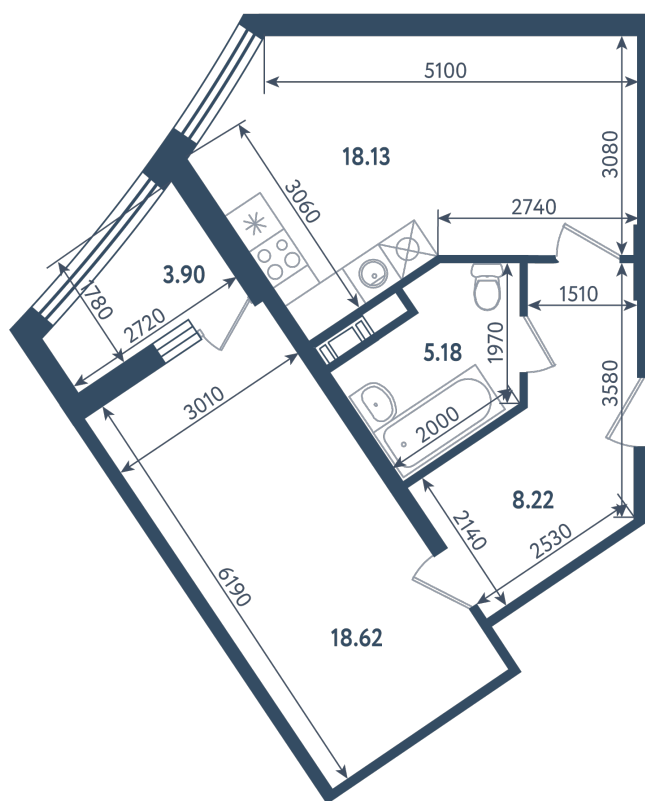

2 комнаты (евро)

Расположение

17.3 сек., 3 эт.

Общая площадь

52.10 м²

Стоимость

17 635 850 ₽

Тип 2-8

2 комнаты (евро)

Расположение

17.3 сек., 3 эт.

Общая площадь

52.10 м²

Стоимость

17 635 850 ₺