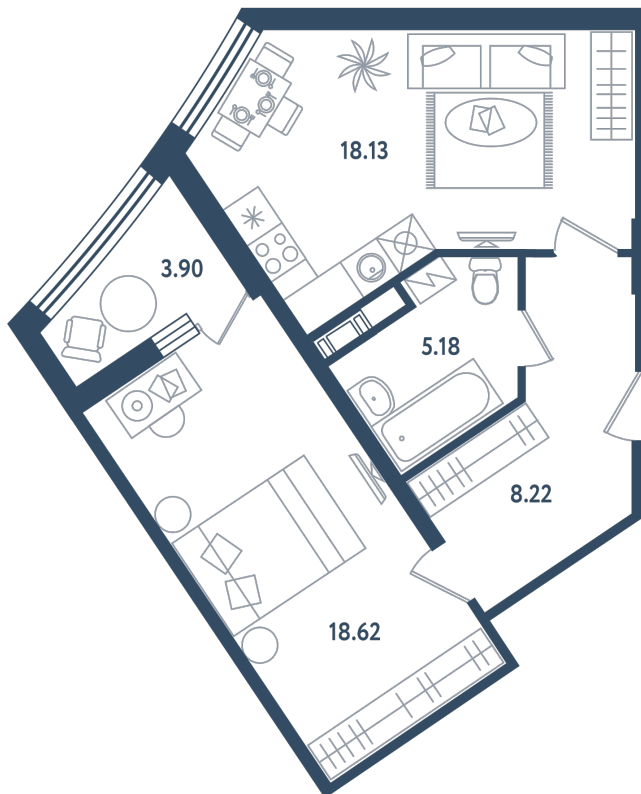

МИР ВНУТРИ
э.квартал

Центральный офис продаж

Санкт-Петербург, 17-я линия

Васильевского острова, д. 22

+7 (812) 711-11-11

callcenter@edevelopment.ru

mir-vnutri.ru

Тип 2-8

2 комнаты (евро)

Расположение

17.3 сек., 3 эт.

Общая площадь

52.10 м²

Стоимость

17 635 850 ₽