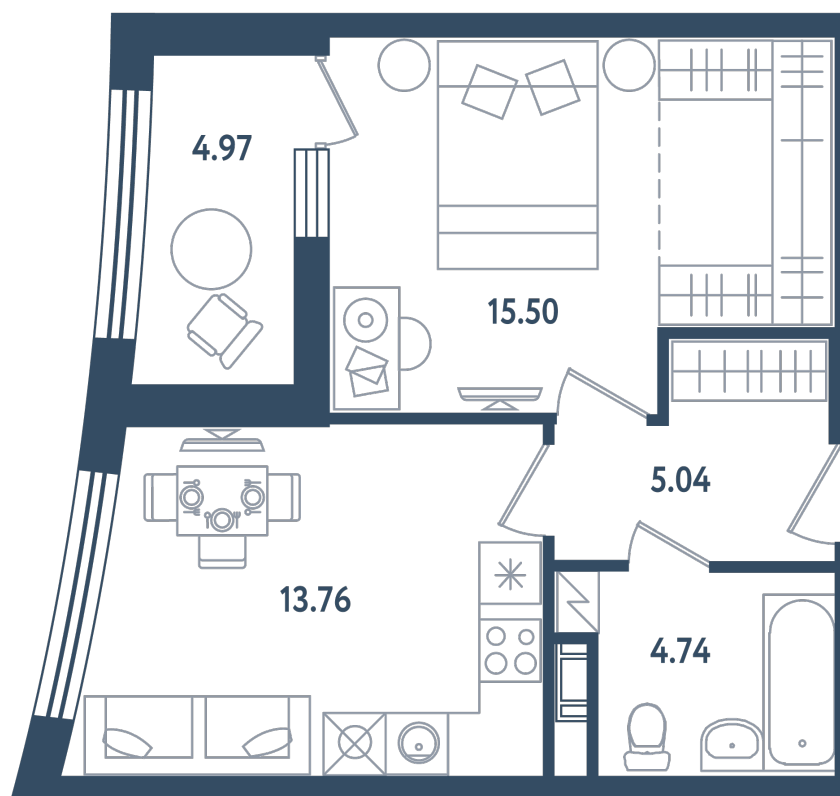

МИР ВНУТРИ
э.квартал

Центральный офис продаж

Санкт-Петербург, 17-я линия

Васильевского острова, д. 22

+7 (812) 711-11-11

callcenter@edevelopment.ru

mir-vnutri.ru

Тип 2-1

1 комната

Расположение

17.3 сек., 2 эт.

Общая площадь

41.53 м²

Стоимость

10 382 500 ₹