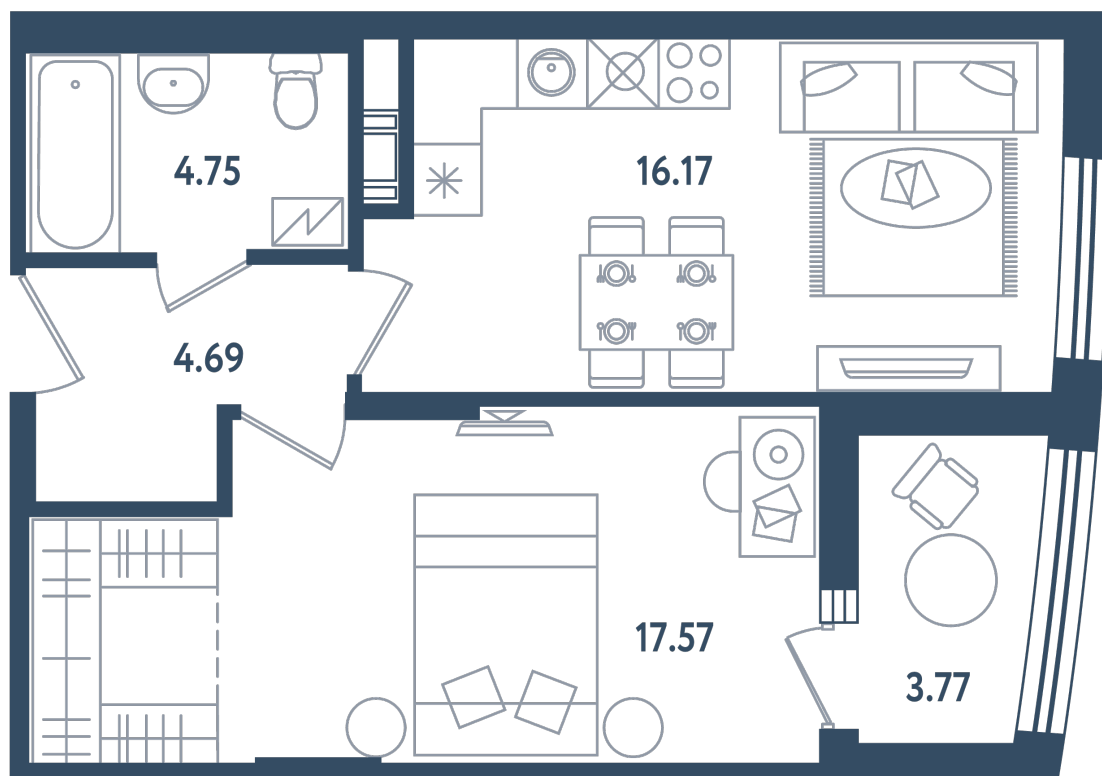

МИР ВНУТРИ
квартал

Центральный офис продаж

Санкт-Петербург, 17-я линия

Васильевского острова, д. 22

+7 (812) 711-11-11

callcenter@edevelopment.ru

mir-vnutri.ru

Тип 2-2

1 комната

Расположение

17.3 сек., 2 эт.

Общая площадь

45.07 м²

Стоимость

11 943 550 ₹