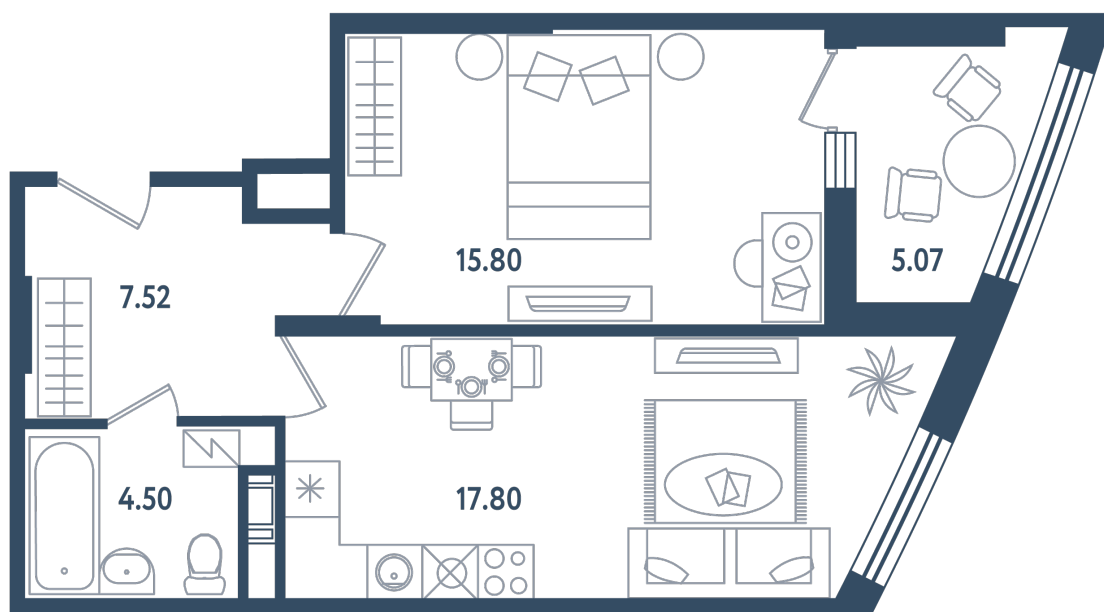

МИР ВНУТРИ
э.квартал

Центральный офис продаж

Санкт-Петербург, 17-я линия

Васильевского острова, д. 22

+7 (812) 711-11-11

callcenter@edevelopment.ru

mir-vnutri.ru

Тип 2-4

2 комнаты (евро)

Расположение

17.3 сек., 2 эт.

Общая площадь

48.16 м²

Стоимость

12 762 400 ₹