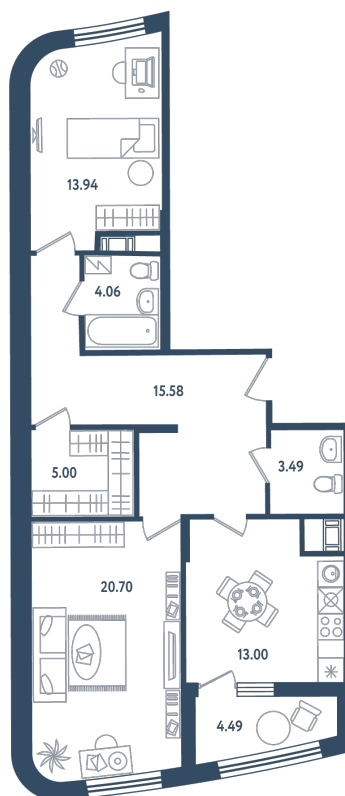

МИР ВНУТРИ
э.квартал

Центральный офис продаж

Санкт-Петербург, 17-я линия

Васильевского острова, д. 22

+7 (812) 711-11-11

callcenter@edevelopment.ru

mir-vnutri.ru

Тип 2-6

2 комнаты

Расположение

17.3 сек., 2 эт.

Общая площадь

78.02 м²

Стоимость

20 285 200 ₽