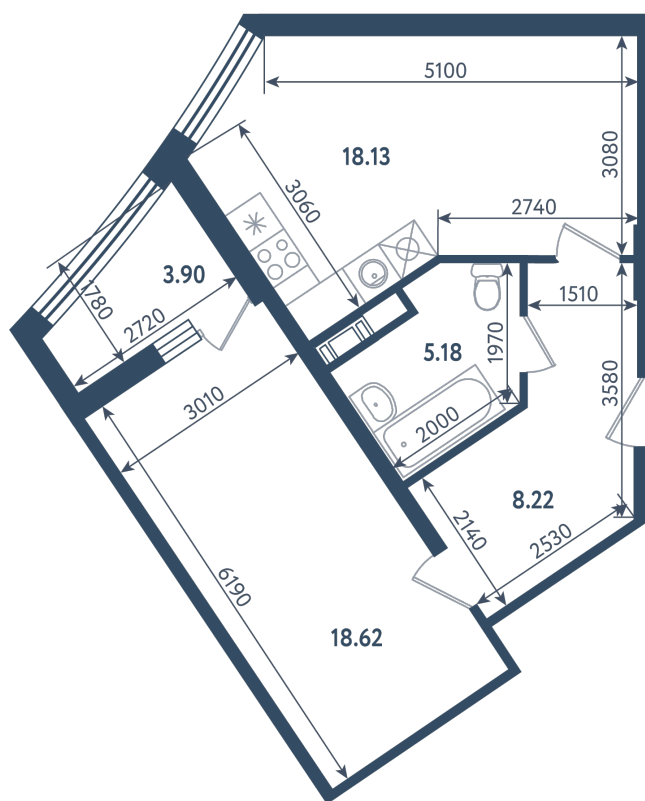

2 комнаты (евро)

Расположение

17.3 сек., 2 эт.

Общая площадь

52.10 м²

Стоимость

7 815 000 ₹

Тип 2-8

2 комнаты (евро)

Расположение

17.3 сек., 2 эт.

Общая площадь

52.10 м²

Стоимость

7 815 000 ₹