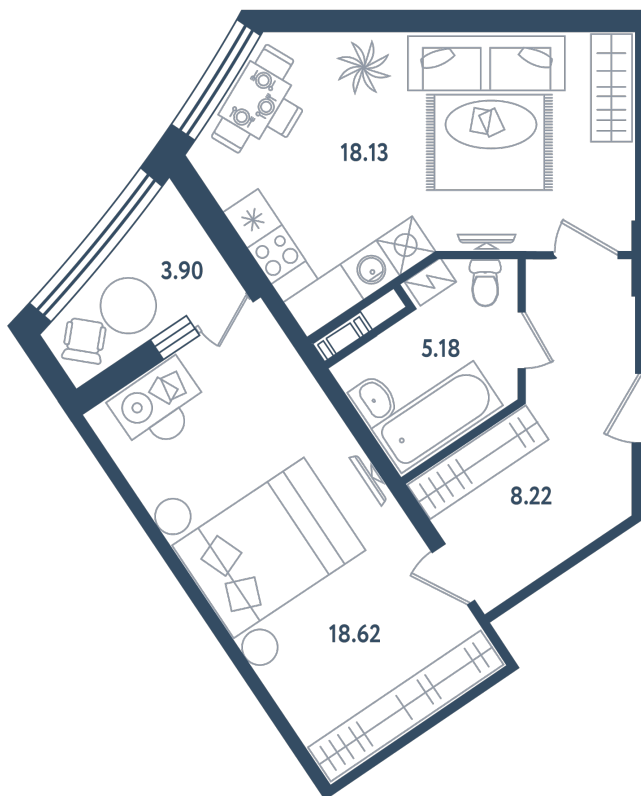

МИР ВНУТРИ
э.квартал

Центральный офис продаж

Санкт-Петербург, 17-я линия

Васильевского острова, д. 22

+7 (812) 711-11-11

callcenter@edevelopment.ru

mir-vnutri.ru

Тип 2-8

2 комнаты (евро)

Расположение

17.3 сек., 2 эт.

Общая площадь

52.10 м²

Стоимость

7 815 000 ₹