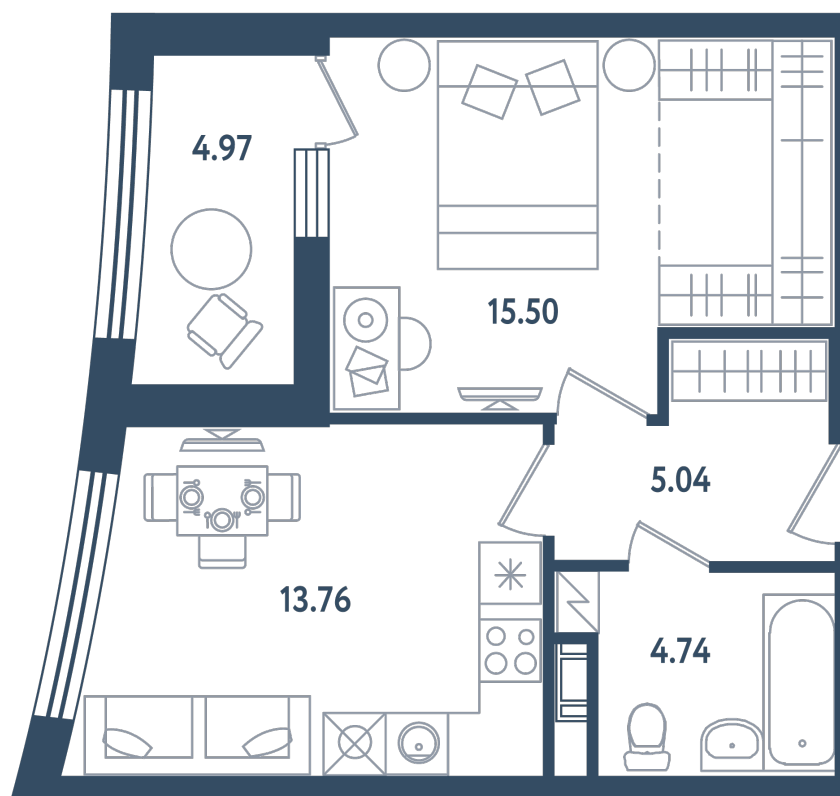

МИР ВНУТРИ
э.квартал

Центральный офис продаж

Санкт-Петербург, 17-я линия

Васильевского острова, д. 22

+7 (812) 711-11-11

callcenter@edevelopment.ru

mir-vnutri.ru

Тип 2-1

1 комната

Расположение

17.3 сек., 1 эт.

Общая площадь

41.53 м²

Стоимость

9 967 200 ₹