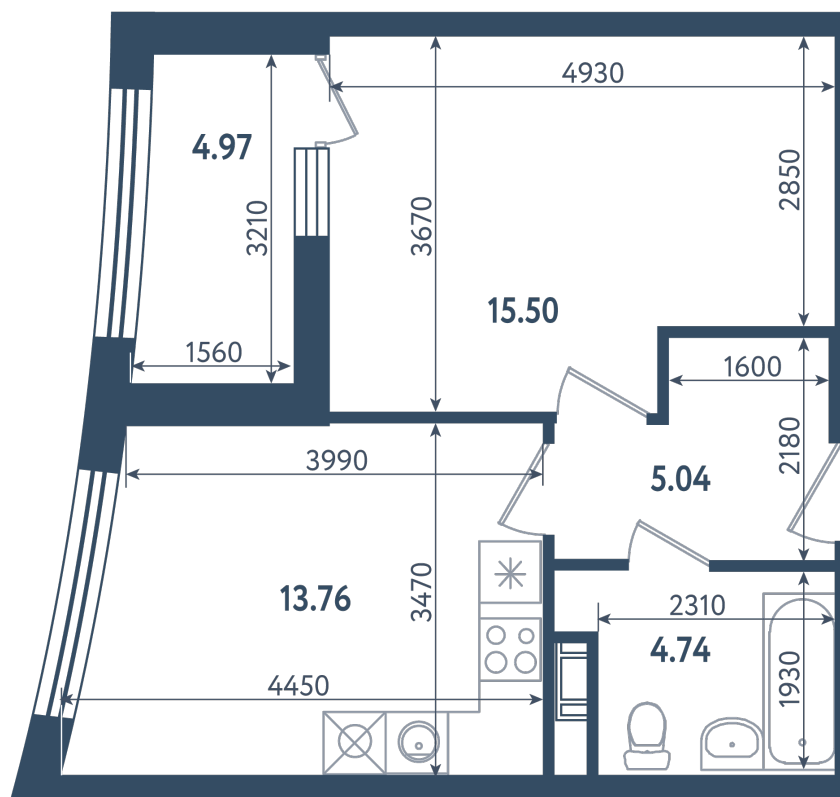

# 1 комната

Расположение

**17.3 сек., 1 эт.**

Общая площадь

**41.53 м<sup>2</sup>**

Стоимость

**14 327 850 ₽**

Тип 2-1

1 комната

Расположение

17.3 сек., 1 эт.

Общая площадь

41.53 м<sup>2</sup>

Стоимость

14 327 850 ₺