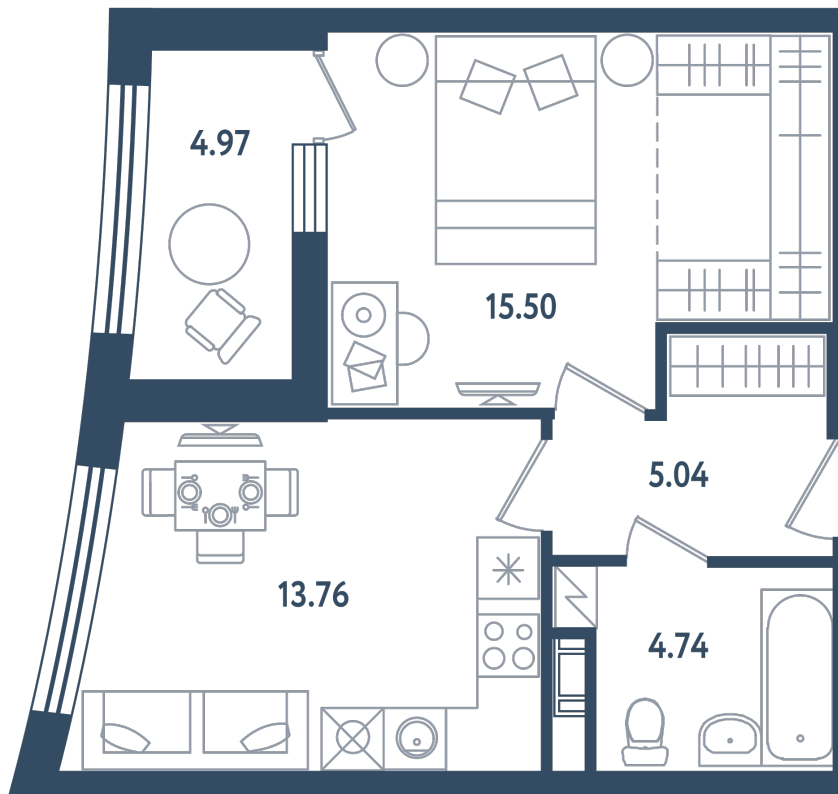

МИР ВНУТРИ
э.квартал

Центральный офис продаж

Санкт-Петербург, 17-я линия

Васильевского острова, д. 22

+7 (812) 711-11-11

callcenter@edevelopment.ru

mir-vnutri.ru

Тип 2-1

1 комната

Расположение

17.3 сек., 1 эт.

Общая площадь

41.53 м²

Стоимость

14 327 850 ₽