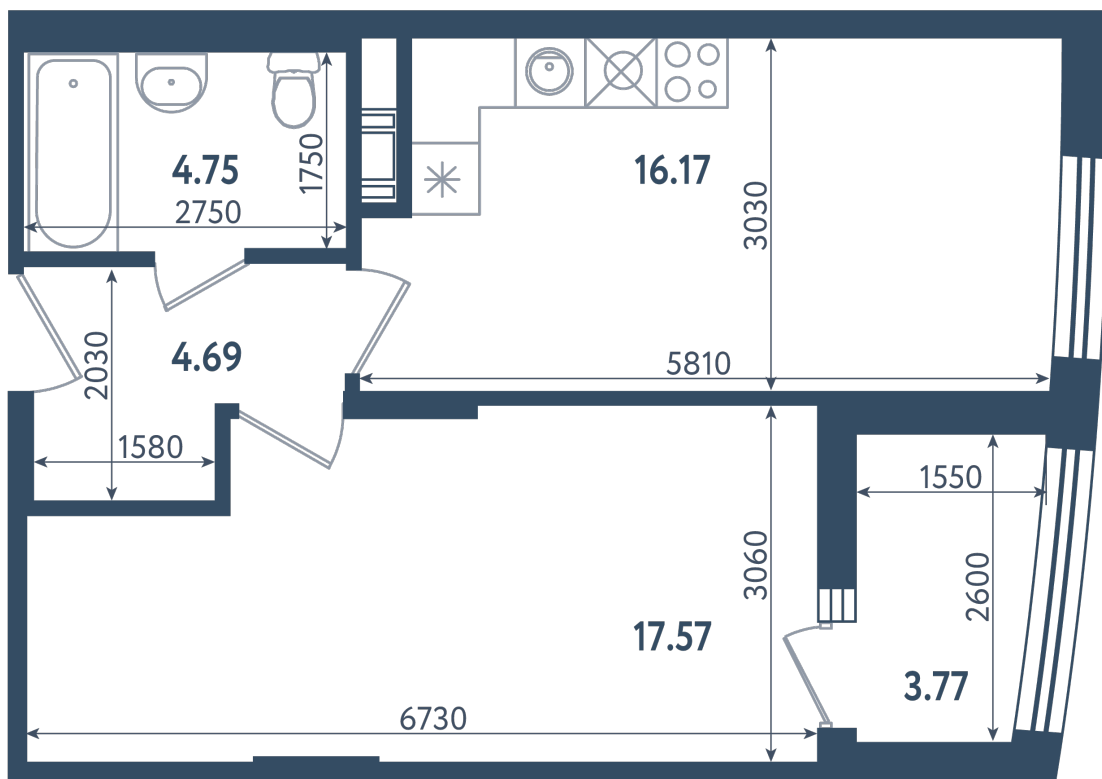

1 комната

Расположение

17.3 сек., 1 эт.

Общая площадь

45.07 м²

Стоимость

16 405 480 ₽

Тип 2-2

1 комната

Расположение

17.3 сек., 1 эт.

Общая площадь

45.07 м²

Стоимость

16 405 480 ₽