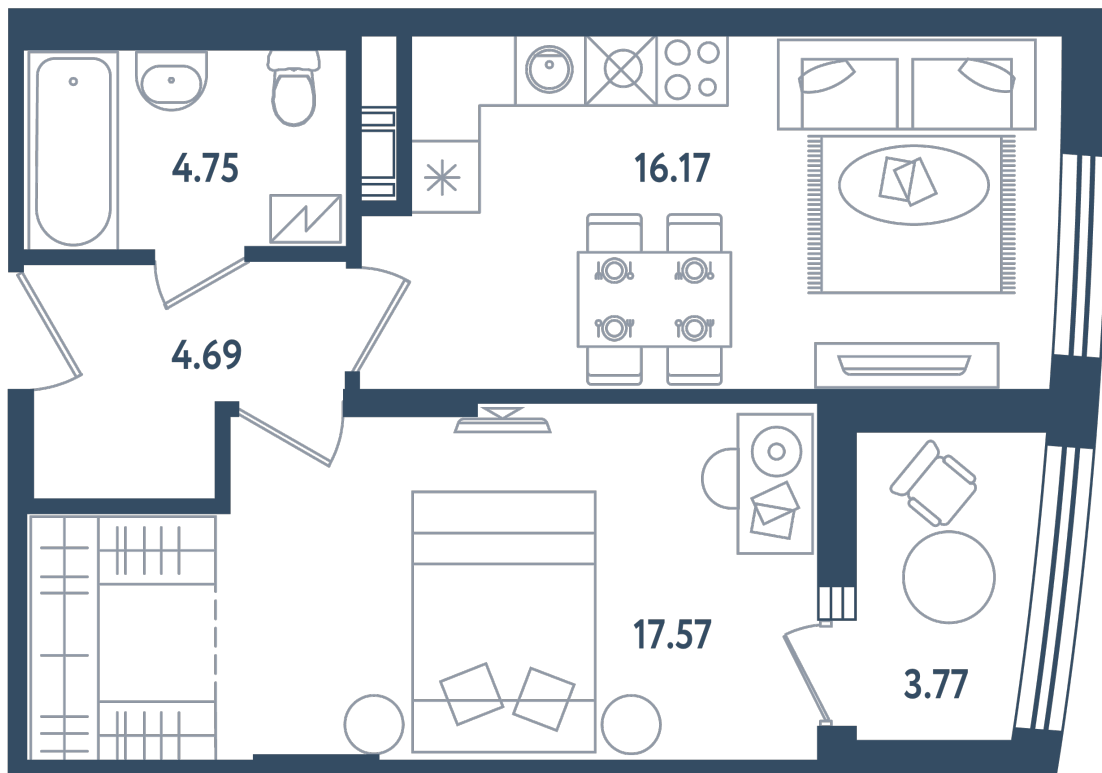

МИР ВНУТРИ
э.квартал

Центральный офис продаж

Санкт-Петербург, 17-я линия

Васильевского острова, д. 22

+7 (812) 711-11-11

callcenter@edevelopment.ru

mir-vnutri.ru

Тип 2-2

1 комната

Расположение

17.3 сек., 1 эт.

Общая площадь

45.07 м²

Стоимость

16 405 480 ₽